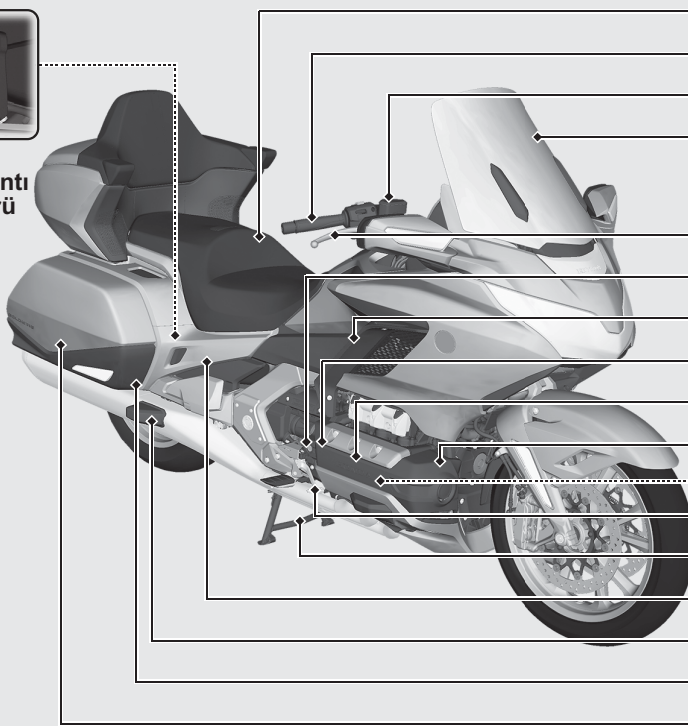

Parçaların Yerleri

GL1800/DA

Veri bağlantı
konnektörü

Sele

Gaz kolu ➔ S. 180

Ön fren hidrolik deposu ➔ S. 175

Ön cam ➔ S. 143

Ön fren kolu ➔ S. 182