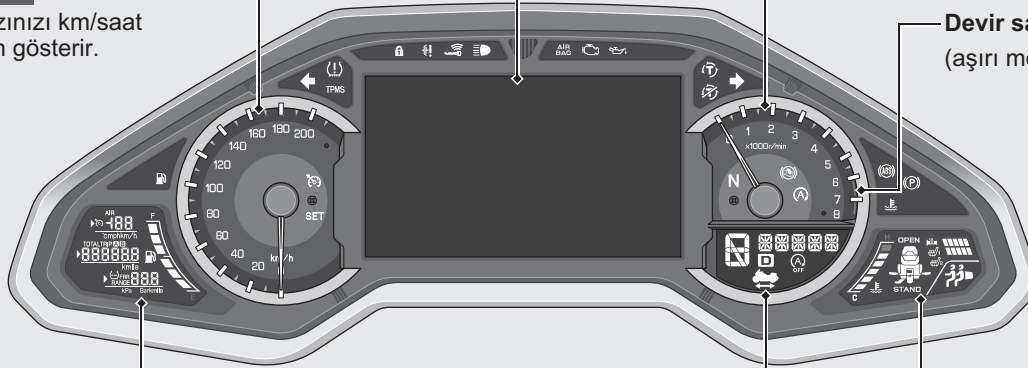

Göstergeler

Kilometre Saati

E tipi

Sürüş hızınızı mil/saat ve km/saat cinsinden gösterir.

E tipi dışında

Sürüş hızınızı km/saat cinsinden gösterir.

Çok amaçlı bilgi ekranı → S. 27

Devir Saati

UYARI

Devir saati kırmızı bölgedeyken motosikleti çalıştırmayınız. Aşırı motor devri motorun ömrünü kötü şekilde etkileyebilir.

Devir saati kırmızı bölgesi

(aşırı motor devir aralığı)

INFO 1 göstergesi → S. 38

INFO 2 göstergesi → S. 43

INFO 3 göstergesi → S. 45

Ekran Kontrolü

Kontak anahtarını **I** (Açık) konumuna aldığınızda tüm modlar ve dijital segmentler INFO 1, INFO 2 ve INFO 3 ekranlarında görünecek ve çok amaçlı bilgi ekranında açılış sembolü belirecektir.