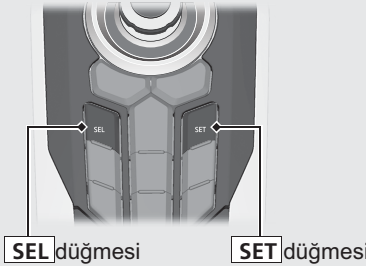

Göstergeler (Devam ediyor)

INFO 1 Göstergesi

Kilometre sayacı/Sıfırlanabilir mesafe ölçer göstergesi

Sabit hız kontrolü ayarlı hızı & Hava sıcaklığı göstergesi

Yakıt göstergesi

GL1800/DA Kalan yakıtla gidilecek mesafe & Lastik hava basıncı göstergesi ekranı

GL1800B/BD Kalan yakıtla gidilecek mesafe ekranı

INFO 1 ekranı aşağıdakileri içerir:

- Sabit hız kontrolü ayarlı hızı  ve Hava sıcaklığı göstergesi [AIR] ekranı  S. 39
- Mesafe ölçer [TOTAL] & Sıfırlanabilir mesafe ölçer [TRIP A/ TRIP B] ekranı  S. 40

- **GL1800/DA** Mevcut sürüş mesafesi [RANGE] & Lastik basıncı  göstergesi ekranı [FR/ RR]  S. 41
- **GL1800B/BD** Kalan yakıtla gidilecek mesafe [RANGE] göstergesi  S. 41
- Yakıt göstergesi  S. 42

INFO 1 Göstergesinin Değiştirilmesi
İmleci istediğiniz ekrana götürmek için **SEL** düğmesine basınız.

SEL düğmesi

SET düğmesi

GL1800/DA

Kilometre sayacı/Sıfırlanabilir mesafe ölçer göstergesi

Sabit hız kontrolü ayarlı hızı & Hava sıcaklığı göstergesi ekranı

Mevcut sürüş mesafesi & Lastik basıncı göstergesi ekranı