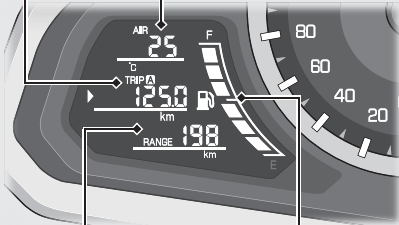

Göstergeler (Devam ediyor)

INFO 1 Göstergesi

Kilometre sayacı/Sıfırlanabilir mesafe ölçer göstergesi

Sabit hız kontrolü ayarlı hızı & Hava sıcaklığı göstergesi

Yakıt göstergesi

GL1800/DA Kalan yakıtla gidilecek mesafe & Lastik hava basıncı göstergesi ekranı

GL1800B/BD Kalan yakıtla gidilecek mesafe ekranı

INFO 1 ekranı aşağıdakileri içerir:

- Sabit hız kontrolü ayarlı hızı  ve Hava sıcaklığı göstergesi [AIR] ekranı  S. 39
- Mesafe ölçer [TOTAL] & Sıfırlanabilir mesafe ölçer [TRIP A/ TRIP B] ekranı  S. 40

- **GL1800/DA** Mevcut sürüş mesafesi [RANGE] & Lastik basıncı  göstergesi ekranı [FR/ RR]  S. 41
- **GL1800B/BD** Kalan yakıtla gidilecek mesafe [RANGE] göstergesi  S. 41
- Yakıt göstergesi  S. 42

INFO 1 Göstergesinin Değiştirilmesi
İmleci istediğiniz ekrana götürmek için **SEL** düğmesine basınız.

SEL düğmesi

SET düğmesi

GL1800/DA

Kilometre sayacı/Sıfırlanabilir mesafe ölçer göstergesi

Sabit hız kontrolü ayarlı hızı & Hava sıcaklığı göstergesi ekranı

Mevcut sürüş mesafesi & Lastik basıncı göstergesi ekranı