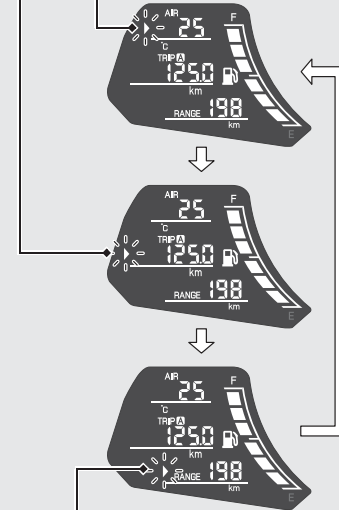

Göstergeler (Devam ediyor)

INFO 1 Göstergesi

Kilometre sayacı/Sıfırlanabilir mesafe ölçer göstergesi

Sabit hız kontrolü ayarlı hızı & Hava sıcaklığı göstergesi

Yakıt göstergesi

GL1800/DA Kalan yakıtla gidilecek mesafe & Lastik hava basıncı göstergesi ekranı

GL1800B/BD Kalan yakıtla gidilecek mesafe ekranı

INFO 1 ekranı aşağıdakileri içerir:

- Sabit hız kontrolü ayarlı hızı  ve Hava sıcaklığı göstergesi [AIR] ekranı  S. 39
- Mesafe ölçer [TOTAL] & Sıfırlanabilir mesafe ölçer [TRIP A/ TRIP B] ekranı  S. 40

- **GL1800/DA** Mevcut sürüş mesafesi [RANGE] & Lastik basıncı  göstergesi ekranı [FR/ RR]  S. 41
- **GL1800B/BD** Kalan yakıtla gidilecek mesafe [RANGE] göstergesi  S. 41
- Yakıt göstergesi  S. 42

INFO 1 Göstergesinin Değiştirilmesi
İmleci istediğiniz ekrana götürmek için **SEL** düğmesine basınız.

SEL düğmesi

SET düğmesi

GL1800/DA

Kilometre sayacı/Sıfırlanabilir mesafe ölçer göstergesi

Sabit hız kontrolü ayarlı hızı & Hava sıcaklığı göstergesi ekranı

Mevcut sürüş mesafesi & Lastik basıncı göstergesi ekranı