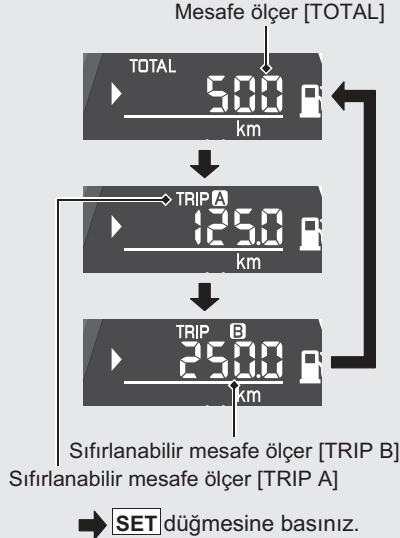

Göstergeler (Devam ediyor)

■ Mesafe ölçer [TOTAL] & Sıfırlanabilir mesafe ölçer [TRIP A/B] Ekran

Mesafe ölçeri veya Sıfırlanabilir mesafe ölçer A veya B'yi seçmek için, imleç Mesafe ölçer ve Sıfırlanabilir mesafe ölçer ekranındayken **SET** düğmesine basınız.

- 1 İmleci, mesafe ölçer ve sıfırlanabilir mesafe ölçer A ve sıfırlanabilir mesafe ölçer B ekranına götürmek için **SEL** düğmesine basınız.
- 2 Mesafe ölçeri, sıfırlanabilir kilometre sayacı A ve sıfırlanabilir kilometre sayacı B'yi seçmek için **SET** düğmesine basınız.

Mesafe ölçer [TOTAL]

Kat edilen toplam mesafe.

“-----” görünürse, servis için yetkili servisimize başvurunuz.

Sıfırlanabilir mesafe ölçer A/B [TRIP A/B]

Sıfırlanabilir mesafe ölçerin sıfırlanmasından bu yana kat edilen mesafe.