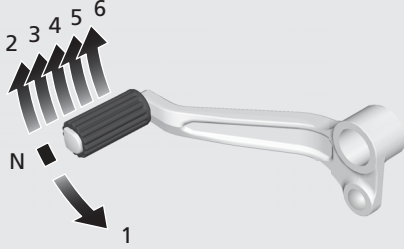

# Vites Deęiřtirme

GL1800/B

Motosikletinizin řanzımanı, biri ařaęıda beři yukarıda olmak üzere altı ileri vitesine sahiptir.

Yan ayak indirilmiřken motosikleti vitesine takarsanız motor stop edecektir.

GL1800BD/DA

Motosiklet otomatik kontrollü 7 vitesli bir řanzımanla donatılmıřtır. Vites otomatik (AT MODU ile) veya manuel olarak (MT MODU ile) deęiřtirilebilir.