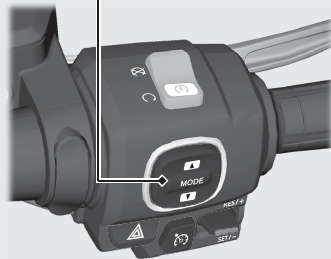

➔ : **MODE** düğmesine basınız.

GL1800/B

Gaz kelebeği tamamen kapalıyken **MODE** düğmelerinden (▲ / ▼) birisine basınız.

- ▶ Sürüş modu göstergesi, sürüş modu değiştirilinceye kadar yanıp söner.
- ▶ Gaz kelebeği tamamen kapatılmadan sürüş modu değişmez.
- ▶ Kontak her I (Açık) konumuna getirildiğinde, sürüş modu otomatik olarak **TOUR** moduna ayarlanacaktır.

MODE düğmeleri

➔ : **MODE** (▲) düğmesine basınız.

➔ : **MODE** (▼) düğmesine basınız.

Sürüş modu göstergesinin tüm segmentleri görüntüleniyorsa, kontrol için servisimize başvurunuz.