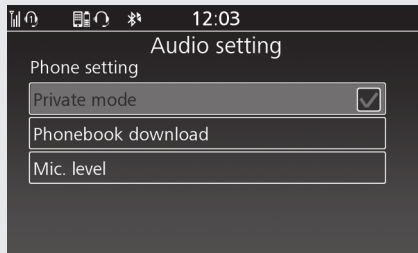

## Настройки телефона

Предусмотрена возможность изменения настроек телефона. Вращайте  или нажмите  $\blacktriangle$  /  $\blacktriangledown$  на 4-позиционном выключателе, чтобы выбрать пункт в меню настроек. Нажмите  или выключатель [ENT] для выбора пункта меню.

В меню настроек телефона содержится следующее:

- [Private mode] (Приватный режим)  Стр. 93
- [Phonebook download] (Скачивание телефонной книги)  Стр. 93
- [Mic. level] (Уровень чувствительности микрофона)  Стр. 94

## Приватный режим

Включает/отключает звонок в микрофонно-телефонной гарнитуре.

- 1 Выберите пункт [Private mode] (Приватный режим), затем нажмите  или выключатель [ENT] для выбора (включения) или отмены выбора (отключения) функции.
- 2 Возврат к предыдущему экрану или домашнему экрану.  Стр. 28