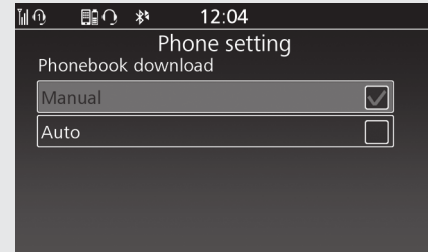

1. 1 Выберите пункт [Phonebook download] (Скачивание телефонной книги), затем нажмите или выключатель [ENT].
2. 2 Вращайте или нажмите $\blacktriangle$ / $\blacktriangledown$ на 4-позиционном выключателе для выбора [Auto] (Авто) или [Manual] (Вручную), нажмите или выключатель [ENT] для ввода выбранного значения.
3. 3 Возврат к предыдущему экрану или домашнему экрану. Стр. 28

По умолчанию: Автоматический режим