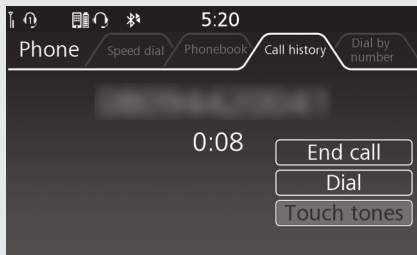

Отправка двухтональных многочастотных сигналов во время звонка

Предусмотрена возможность отправки сигналов DTMF (двухтональный многочастотный набор телефонного номера) во время звонка. Эта возможность полезна, если вы пользуетесь меню телефонных соединений. Данная функция во время езды отключается.

- 1 Во время разговора выберите [Touch tones] (Тоновый набор), затем нажмите  или выключатель [ENT].
- 2 Для отправки тонового сигнала DTMF выберите номер, затем нажмите  или выключатель [ENT].
 - ▶ Для возврата к предыдущему экрану выберите [Quit] (Выход), затем нажмите  или выключатель [ENT].