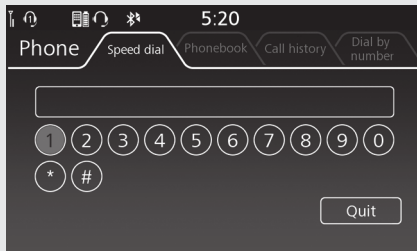

Отправка двухтональных многочастотных сигналов во время звонка

Предусмотрена возможность отправки сигналов DTMF (двухтональный многочастотный набор телефонного номера) во время звонка. Эта возможность полезна, если вы пользуетесь меню телефонных соединений. Данная функция во время езды отключается.

- 1 Во время разговора выберите [Touch tones] (Тоновый набор), затем нажмите  или выключатель [ENT].
- 2 Для отправки тонового сигнала DTMF выберите номер, затем нажмите  или выключатель [ENT].
 - ▶ Для возврата к предыдущему экрану выберите [Quit] (Выход), затем нажмите  или выключатель [ENT].