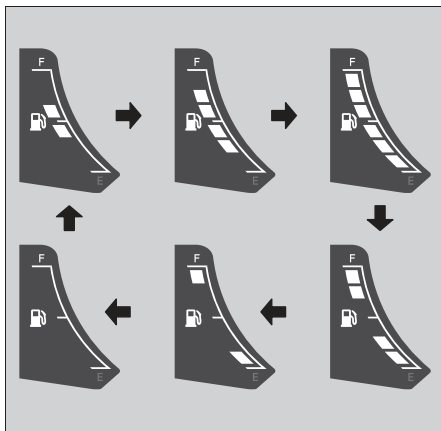

### Индикация неисправности указателя уровня топлива

При неисправности топливной системы на дисплее указателя уровня топлива отображаются сегменты, показанные на рисунке. Если это произошло, при первой же возможности обратитесь к официальному дилеру Honda.

### Индикация неисправности подогрева рукояток руля

В случае неисправности системы индикатор подогрева рукояток руля будет мигать. Если это произошло, при первой же возможности обратитесь к официальному дилеру Honda.