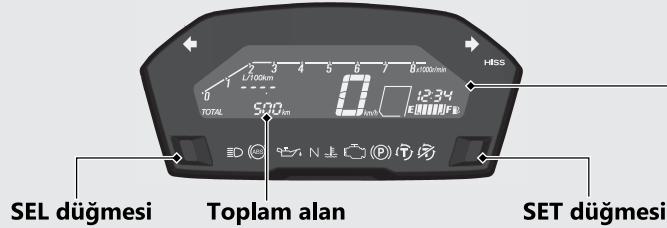

# Göstergeler

Kullanım Klavuzu

## Ekran Kontrolü

Kontakt açıldığında tüm modlar ve dijital segmentler görünecektir. Yanması gerektiği halde eğer bu ekranlardan herhangi birisi yanmadığında, servisimize problemleri kontrol ettiriniz.