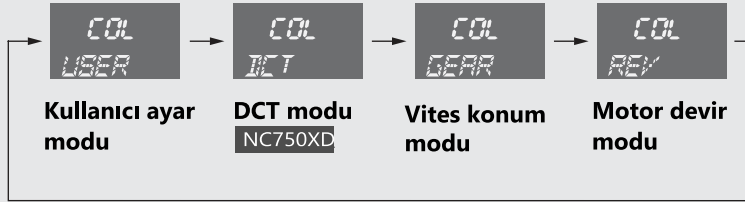

Renk öncelik sırası:

### **Ana renk modu**

SEL düğmesi basılı tutularak ekran aşağıdaki gibi değiştirilebilir:

Ayarlamak istediğiniz mod görüldüğünde, SEL düğmesini bırakınız.