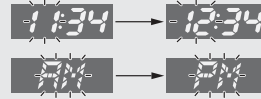

Göstergeler (Devam ediyor)

ADJ Ayar Modu

1 Saat (12/24-SAAT) ayarı:

- 1 ADJ ayar modunu seçiniz. **←S.34**
- 2 "12 SAAT" veya "24 SAAT" seçmek için SEL düğmesine basınız.

- 3 SET düğmesine basınız. 12/24 SAAT formatı ayarlanır ve saat ayarı değiştirme ekranına geçilir.

2 Saat ayarı:

- 1 İstlenen saat görüntülenene kadar SEL düğmesine basınız.
 - ▶ 12 SAAT ekranı ayarlandığında, AM/ PM görünür. Ekran 11'den 12'ye değişir.
 - ▶ Saati hızlı şekilde artırmak için SEL düğmesine basıp basılı tutunuz.

- 2 SET düğmesine basınız. Dakika rakamları yanıp sönmeye başlar.