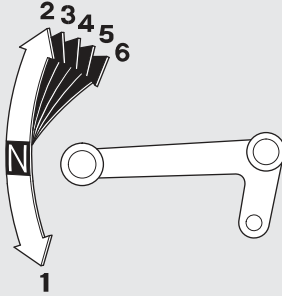

Vites Deęiřtirme

NC750XA

Motosikletinizin řanzımanı, biri ařaęıda beři yukarıda olmak üzere altı ileri vitesine sahiptir.

Yan ayak indirilmiřken motosikleti vitesine takarsanız motor stop edecektir.

NC750XD

Motosiklet otomatik kontrollü 6 vitesli bir řanzımanla donatılmıřtır. Vites otomatik (AT MODU ile) veya manuel olarak (MT MODU ile) deęiřtirilebilir.