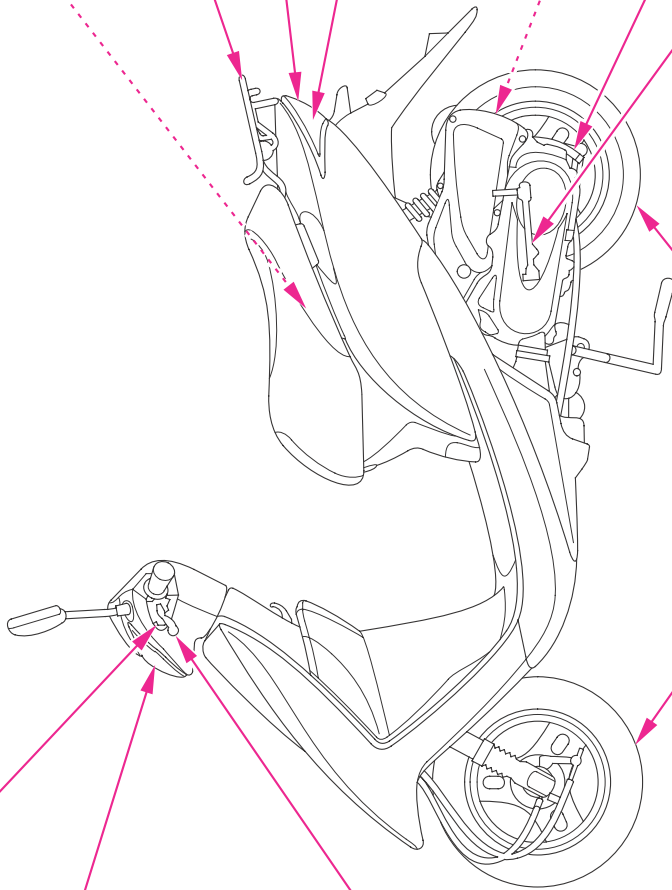

ブレーキロックレバー  
(P.20)

フロントウインカランプ

左ブレーキレバー

トランク(P.17)  
書類入れ(P.18)  
ヘルメットホルダ  
(P.31)

U字ロック格納場所  
(P.18)

ストップ・テールランプ

リヤウインカランプ

エアクリーナ(P.55)

ブリーザー(P.56)

キックスターペダル  
(P.22)

タイヤ