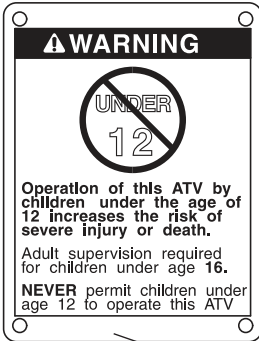

Safety Labels

(For Canada)

THIS VEHICLE IS AN ALL-TERRAIN VEHICLE AND IS NOT INTENDED FOR USE ON PUBLIC HIGHWAYS.

CE VÉHICULE EST UN VÉHICULE TOUT TERRAIN ET DONT L'USAGE N'EST PAS DESTINÉ AUX VOIES PUBLIQUES.