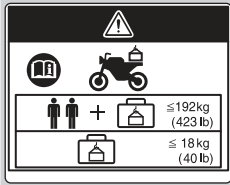

Sadece II ED tipi

AKSESUARLAR VE YÜKLEME UYARI ETİKETİ UYARI

AKSESUARLAR VE YÜKLEME

- Bu motosikletin dengesi ve yol tutuşu aksesuar ve eşya eklenmesinden etkilenebilir.
- Herhangi bir aksesuar takmadan önce kullanım kılavuzunda ve montaj kılavuzunda yer alan talimatları dikkatlice okuyunuz.
- Sürücünün ve yolcunun ağırlığına eklenen aksesuarların ve eşyaların toplam ağırlığı maksimum ağırlık kapasitesi olan **192 kg**'yi aşmamalıdır.
- Eşya ağırlığı hiçbir koşul altında **18 kg**'yi aşmamalıdır.
- Grenajlı geniş çatal veya geniş gidon kolunun takılması önerilmez.