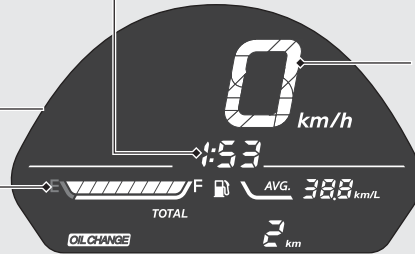

Saat (12-saat ekranı) Saati
ayarlamak için: ➔S.25

Kilometre saati

Yakıt göstergesi

Sadece 1. (E) segment yanıp sönmeye başladığında yaklaşık olarak kalan yakıt: 1,3 litre (0,34 US gal, 0,29 Imp gal)

Yakıt göstergesi lambaları yanıp sönmeyi tekrarlarsa veya sönerse: ➔S.102