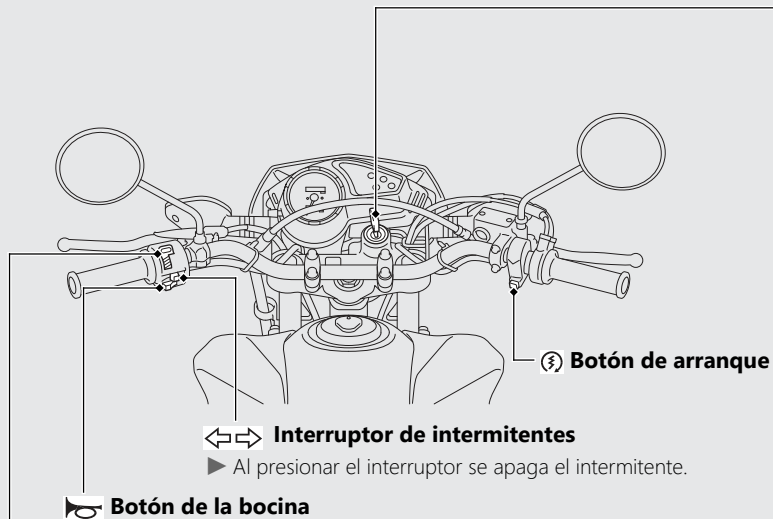

Interruptores

Guía de funcionamiento

↔ **Interruptor de intermitentes**

▶ Al presionar el interruptor se apaga el intermitente.

 **Botón de la bocina**

Interruptor de intensidad del faro

-  : Luz de carretera
-  : Luz de cruce