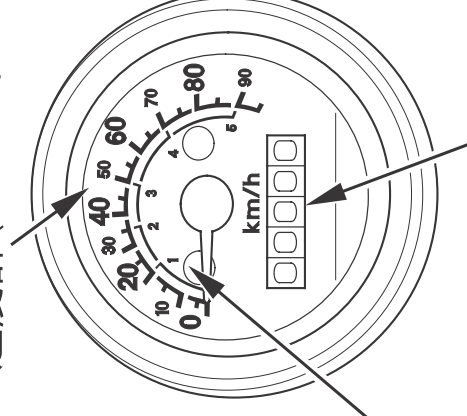

メータの見かた、使いかた

計器類

速度計(スピードメータ)

走行中の速度を示します。法定速度を守り安全走行してください。

速度計には速度範囲表示があり、各ギヤでの上限速度を示しています。上限速度を超えるとエンジンの故障や損傷の原因となります。

積算距離計(オドメータ)

走行した総距離をkmの単位で示します。白地に黒数字は100 mの単位です。

《Ape(50)》

速度計(スピードメータ)

速度範囲表示

積算距離計(オドメータ)

《Ape(100)》

速度計(スピードメータ)

速度範囲表示

積算距離計(オドメータ)