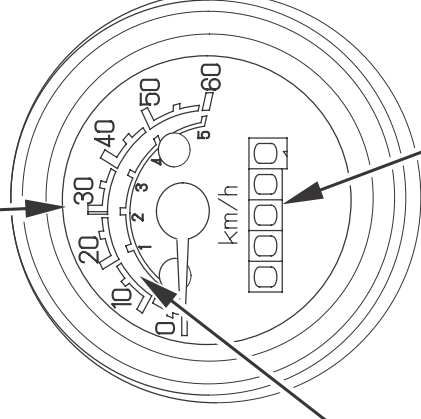

メータの見かた、使いかた

計器類

速度計(スピードメータ)

走行中の速度を示します。法定速度を守り安全走行してください。

速度計には速度範囲表示があり、各ギヤでの上限速度を示しています。上限速度を超えるとエンジンの故障や損傷の原因となります。

積算距離計(オドメータ)

走行した総距離をkmの単位で示します。白地に黒数字は100 mの単位です。

《Ape(50)》

速度計(スピードメータ)

速度範囲表示

積算距離計(オドメータ)

《Ape(100)》

速度計(スピードメータ)

速度範囲表示

積算距離計(オドメータ)