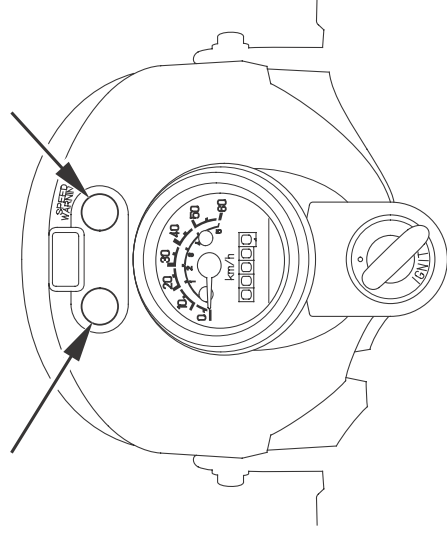

警告灯・表示灯

《Ape(50)》

速度警告灯

速度が30 km/h を越えると、点滅します。

《Ape(50)》

ニュートラル表示灯

速度警告灯

《Ape(100)》

前照灯上向き表示灯(ハイビームパイロットランプ)

照射角が上向きになるときに点灯します。

ニュートラル表示灯

エンジンを始動し、チェンジがニュートラルの位置にあるとき点灯します。

《Ape(100)》

ニュートラル表示灯

前照灯上向き表示灯