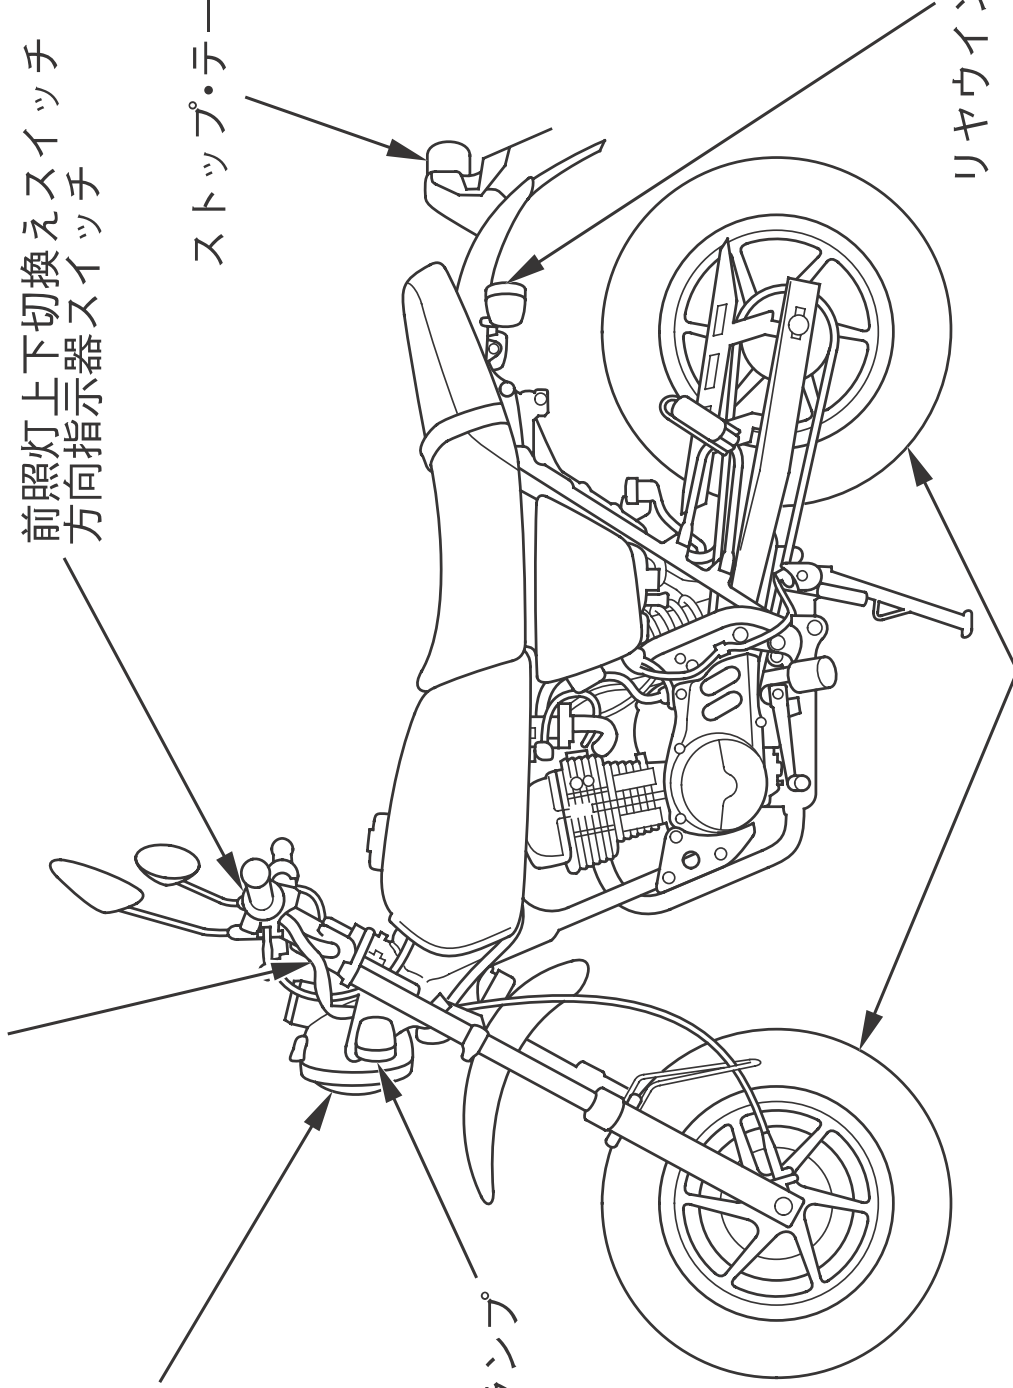

メインスイッチ

前照灯上下切換えスイッチ
方向指示器スイッチ

ヘッドライト

ストップ・テールランプ

フロントウインカランプ

リヤウインカランプ

タイヤ

《イラストはエイプ・100 Type D》