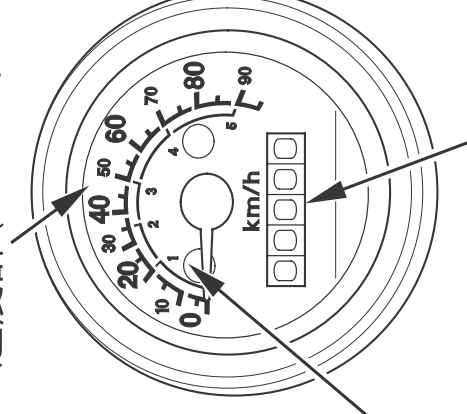

メータの見かた、使いかた

計器類

速度計(スピードメータ)

走行中の速度を示します。法定速度を守り安全走行してください。

速度計には速度範囲表示があり、各ギヤでの上限速度を示しています。上限速度を超えるとエンジンの故障や損傷の原因となります。

積算距離計(オドメータ)

走行した総距離をkmの単位で示します。白地に黒数字は100 mの単位です。

《Ape(50)》

速度計(スピードメータ)

速度範囲表示

積算距離計(オドメータ)

《Ape(100)》

速度計(スピードメータ)

速度範囲表示

積算距離計(オドメータ)