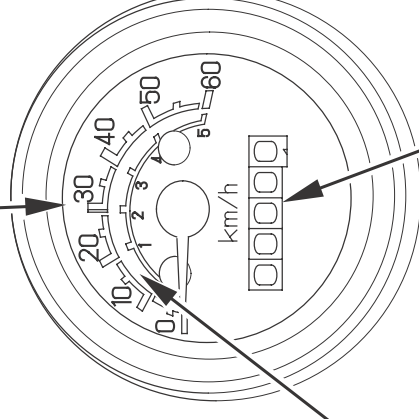

メータの見かた、使いかた

計器類

速度計(スピードメータ)

走行中の速度を示します。法定速度を守り安全走行してください。

速度計には速度範囲表示があり、各ギヤでの上限速度を示しています。上限速度を超えるとエンジンの故障や損傷の原因となります。

積算距離計(オドメータ)

走行した総距離をkmの単位で示します。白地に黒数字は100 mの単位です。

《Ape(50)》

速度計(スピードメータ)

速度範囲表示

積算距離計(オドメータ)

《Ape(100)》

速度計(スピードメータ)

速度範囲表示

積算距離計(オドメータ)