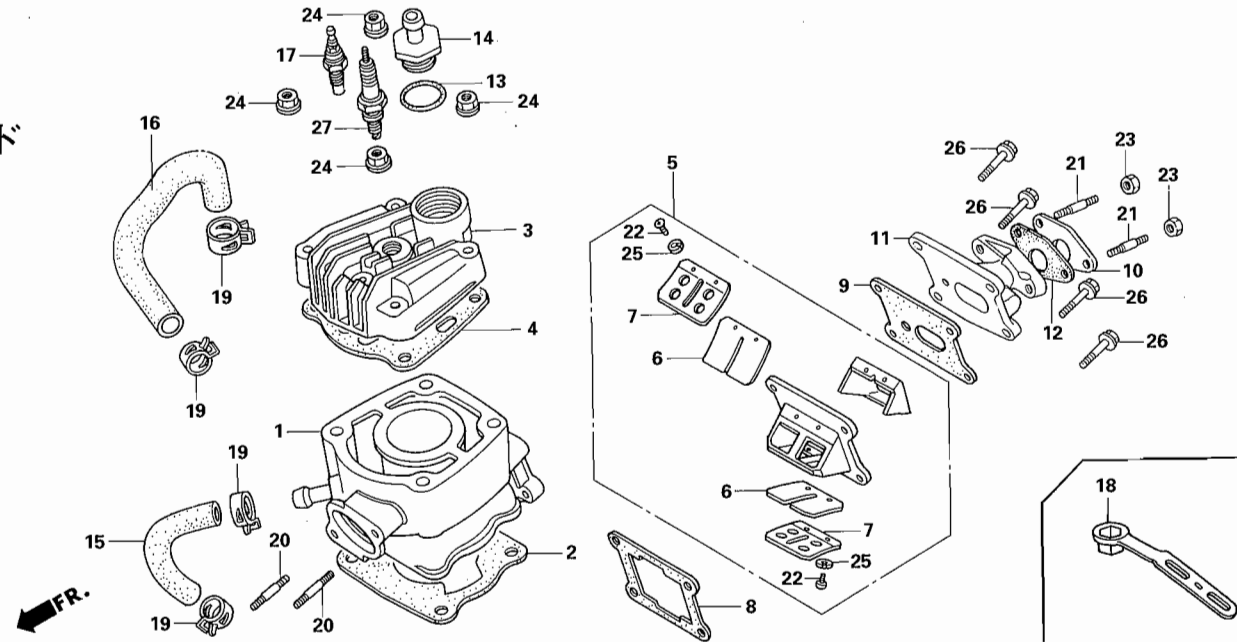

ブロック No.  
E-1  
シリンダー、  
シリンダーヘッド

見出 番号	部品番号	部品名	個数		希望 小売 価格	備考
			'00	'02		
1	12110-GT4-970	シリンダー COMP. A	1	1	17,300	
	12120-GT4-970	シリンダー COMP. B	1	1	17,300	
	12130-GT4-970	シリンダー COMP. C	1	1	17,300	
2	12191-GAA-000	ガスケット、シリンダー	1	—	205	青色側をシリンダに向けて取り付け
	12191-NLA-700	ガスケット、シリンダー	(1)	1	205	
3	12200-GT4-970	ヘッド、シリンダー	1	1	6,650	
4	12251-GAA-003	ガスケット、シリンダーヘッド	1	1	690	
5	14100-GT4-003	バルブ COMP.、リード	—	1	4,050	
	14100-GT4-970	バルブ ASSY.、リード	1	—	4,050	
6	14111-GT4-003	バルブ、リード	2	2	490	
7	14121-GE2-004	ストッパー、リードバルブ	—	2	400	
	14121-GT4-970	ストッパー、リードバルブ	2	—	400	
8	14132-GAA-000	ガスケットA、リードバルブ	1	1	190	
9	14133-GAA-000	ガスケットB、リードバルブ	1	1	190	
10	16211-NKL-000	インシュレータ、キャブ	1	—	480	

ピストン	A	B	C
シリンダー	マークA	マーク無	マークC
A マークA	○	/	/
B マーク無	/	○	/
C マークC	/	/	○

識別マーク位置