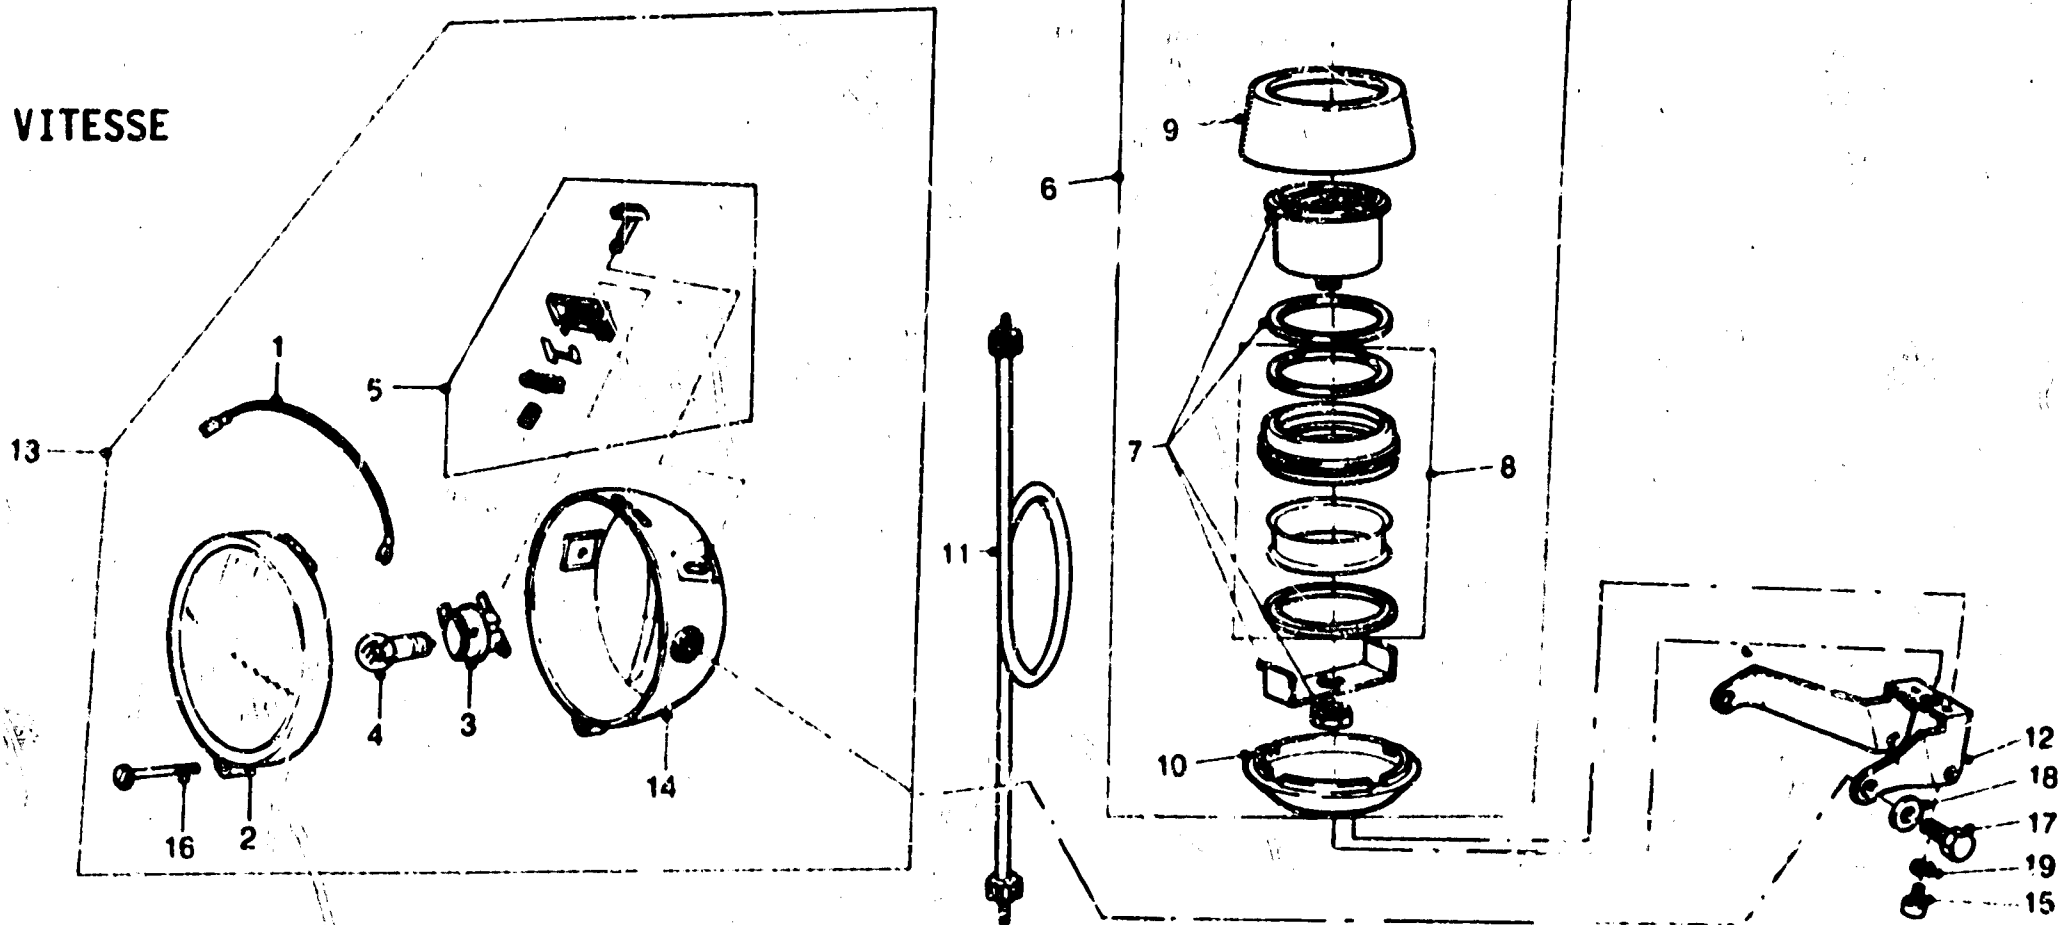

**J 2**

**PHARE  
COMPTEUR DE VITESSE  
(PA 50 DX)**

N° de Réf.	REFERENCE PIECE	DESIGNATION	NBRE	N° DE SERIE
1	32104 148 010	CABLE DE PHARE -----	1	
2	33101 GB7 620	OPTIQUE DE PHARE -----	1	
3	33106 148 620	DOUILLE (6v-6w) -----	1	
4	33901 050 621	AMPOULE (6v-6w) (JAUNE) -----	1	
5	35100 GB7 620	ENSEMBLE DE CONTACTEUR -----	1	
6	37000 148 470	ENSEMBLE DE COMPTEUR DE VITESSE -----	1	
7	37200 148 470	COMPTEUR DE VITESSE -----	1	
8	37204 148 470	SUPPORT DE COMPTEUR DE VITESSE -----	1	
9	37205 148 470	COUVERCLE SUPERIEUR -----	1	
10	37206 148 470	COUVERCLE INFERIEUR -----	1	
11	44830 148 470	CABLE DE COMPTEUR -----	1	
12	51516 148 470B	SUPPORT DE PHARE (NOIR) -----	1	
13	61300 GB7 620	ENSEMBLE DE PHARE -----	1	
14	61310 GB7 620	BOITIER DE PHARE -----	1	
15	90119 148 470	VIS AUTO-TARAUDEUSE -----	2	