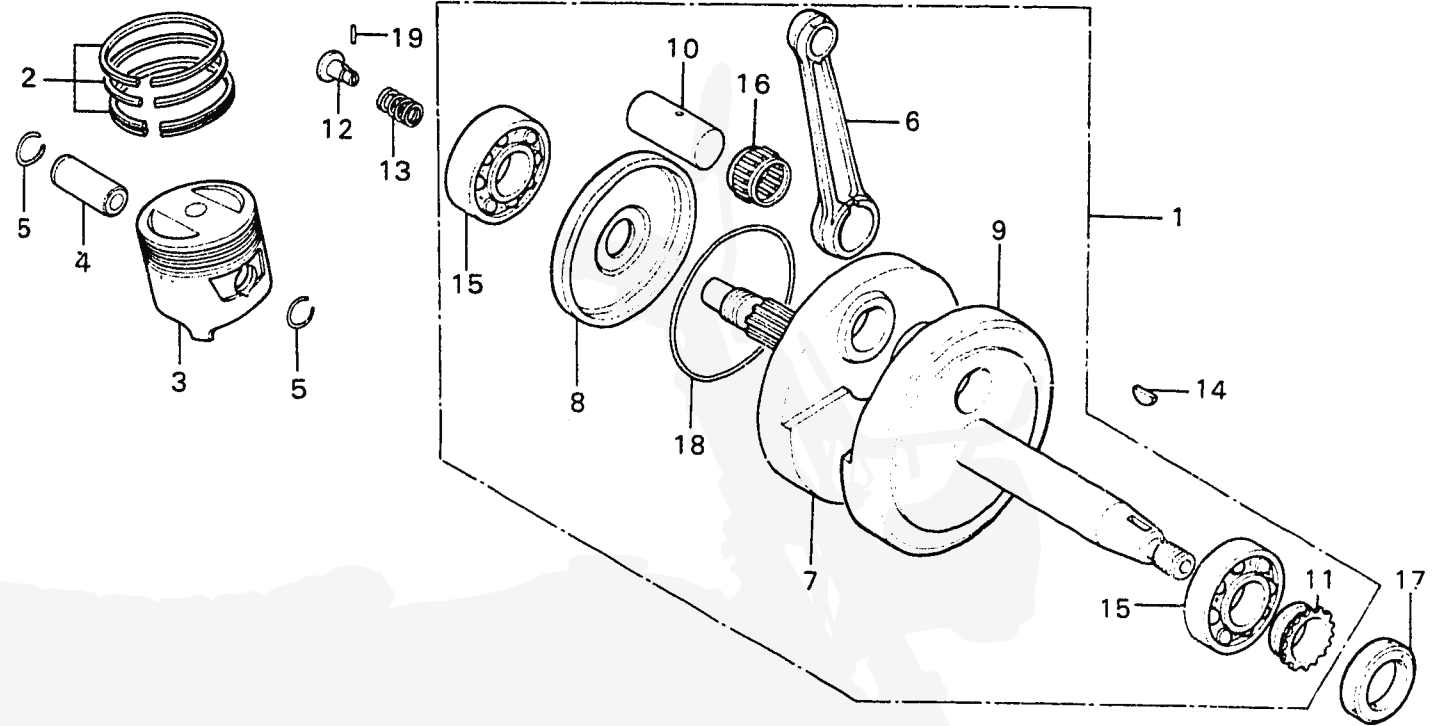

C 16

E-9

Crankshaft

Vilebrequin

Kurbelwelle

Cigüeñal

B149-9

WARTUNGSPUNKT	AP	REF.NR	TEILE-NR.	BESCHREIBUNG	MENGE XL50	SERIE-NR.	GEBIETS-CODE
		8	13312-149-010	SEITENPLATTE	1		
		9	13321-149-310	KURBELWELLE, L.	1		
		10	13381-149-000	KURBELSTIFT	1		
		11	14311-035-000	STEUERKETTENRAD (14T)	1		
		12	15441-149-000	ÖELDURCHGANG	1		
		13	15447-149-000	FEDER, ÖELDURCHGANG	1		
		14	90741-035-000	SCHEIBENKEIL, 3X5	1		
		15	91001-035-008	RADIALKUGELLAGER, 6304 (TOYO)	2		
		16	91101-149-000	PLEUELLAGER	1		
			91102-149-000	PLEUELLAGER	1		
			91103-149-000	PLEUELLAGER	1		
		17	91202-115-015	SIMMERRING, 19X36X7	1		
		18	91309-302-000	O-RING, 70X2.4	1		
		19	96220-20118	ROLLE, 2X11.8	1		