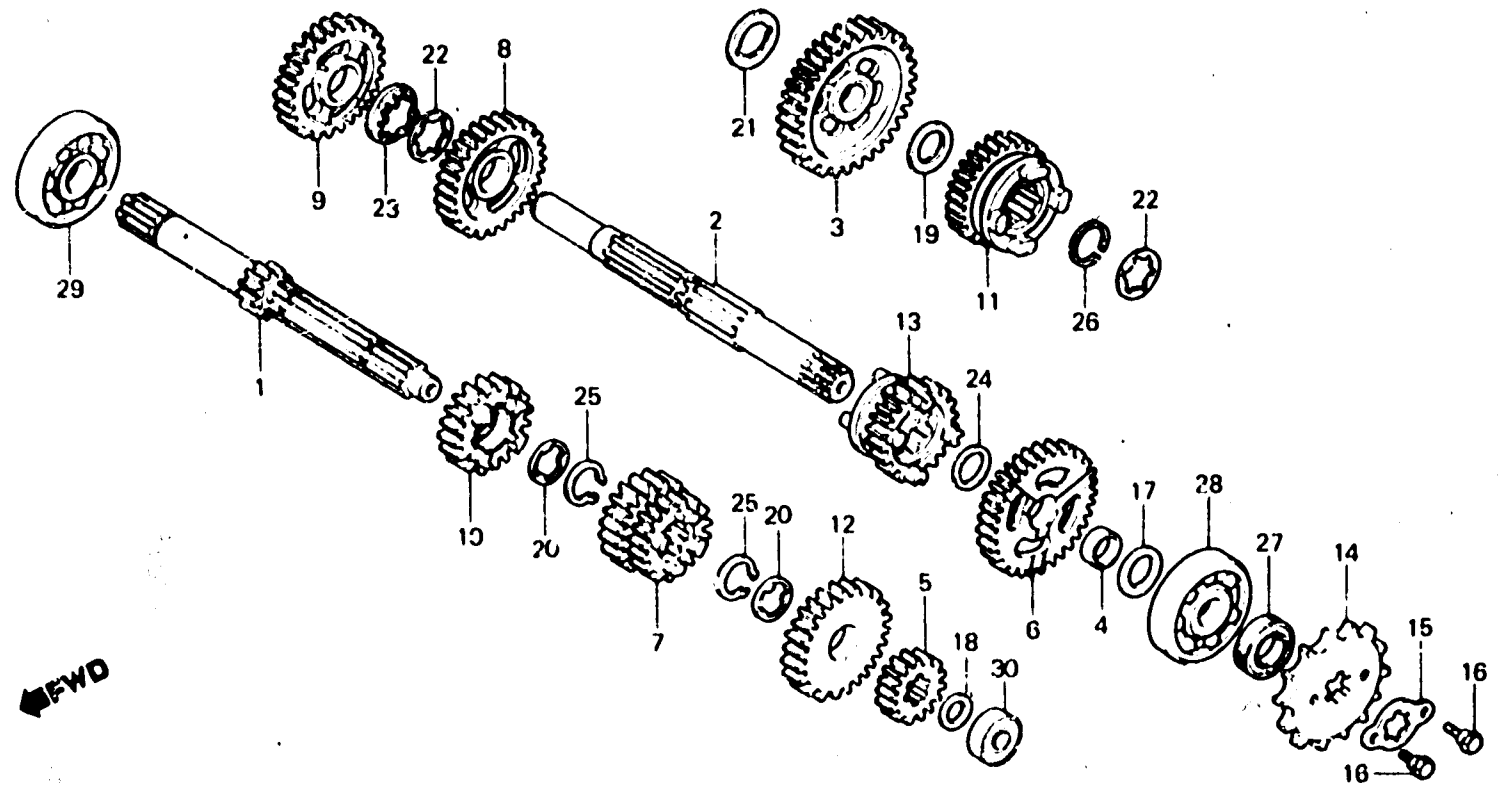

C 14

E-9

Transmission
Transmission
Getriebe

BGE2-7

Item d'entretien	N° de réf.	N° de pièce	Description	N° d' requis MTX80 RFF RSE		N° de série	Code de zone
	16	90084-041-000	BOULON DE FIXATION DE PIGNON DE COMMANDE	2	2		E. 2F
		90084-166-661	BOULON DE FIXATION DE PIGNON DE COMMANDE		2		2G
	17	90446-357-000	RONDELLE DE BUTEE, 17.2MM	1	1		
	18	90452-166-600	RONDELLE DE BUTEE, 12MM	1			
	19	90452-437-000	RONDELLE DE BUTEE, 16.5MM	1	1		
	20	90461-115-000	RONDELLE DE CANNELEE, 17MM	2	2		
	21	90462-166-000	RONDELLE DE BUTEE, 15MM	1	1		
	22	90434-166-000	RONDELLE CANNELEE A, 19MM	2	2		
	23	90465-166-600	RONDELLE DE BLOCAGE, 19MM	1	1		
	24	90466-166-600	RONDELLE DE BUTEE, 17MM	1	1		
	25	90601-001-000	CIRCLIP EXTERIEUR, 17MM	2	2		
	26	90602-166-010	CIRCLIP, 19MM	1	1		
	27	91201-415-013	JOINT D'ETANCHEITE D'HUILE, 17X28X7	1	1		
	28	96100-63030-00	ROULEMENT A BILLES RADIAL, 6303	1	1		
	29	96120-63030-00	ROULEMENT A BILLES RADIAL, 6303	1	1		
	30	96140-60010-00	ROULEMENT A BILLES RADIAL, 6001	1	1		