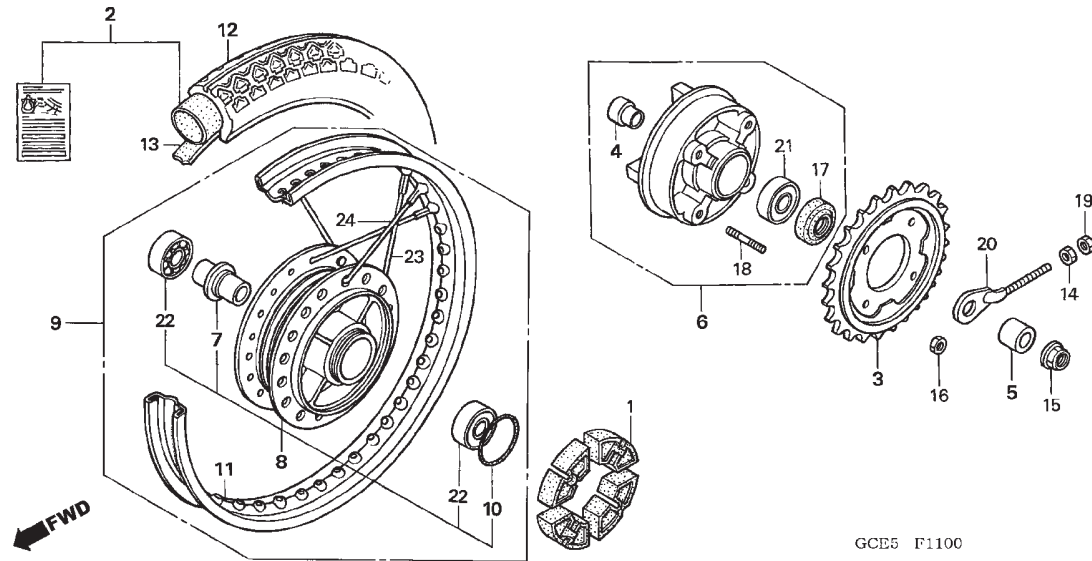

C-11

Rueda Trasera

Artículo de servicio	THLL	No. de Ref.	No. de pieza	Descripción	Cant. Req'd C105 BIZ	No. de serie	Note
Cojín, Rueda Trasera	0,3	1	41241-GCE-900	Cojín, Rueda Trasera	4
Flange Rueda Trasera *NH-109MS*	0,4	2	06427-GCE-P00	Tubo Goma Neumático, TUFFUP (80/100-14)(PIRELLI)	1
• Deslizador, Rueda Trasera				1
• Corona de Transmisión		3	41200-GCE-900	Corona de Transmisión (35D)	1
• Cojinete Radial de Bolas, 6301U	0,5	4	42303-KBA-900	Deslizador, Rueda Trasera	1
(Agregue 0,1 de cada)		5	42304-GCE-900	Buje, Distanciadora, Rueda Trasera	1
• Buje Distanciadora, Rueda Trasera						
• Cojinete Radial de Bolas, 6203U	0,6	6	42615-GCE-900ZA	Flange Rueda Trasera *NH109MS*	1
• Neumático Trasero	0,9	7	42620-121-000	Buje Distanciadora, Rueda Trasera	1
• Tubo, Goma, Neumático Trasero						
• Rueda Trasera		8	42635-GCE-900ZA	Cubo Trasero *NH109MS*	1
• Aro, Rueda Trasera	2,3	9	42650-GCE-900ZA	Rueda Trasera	1
• Cubo, Rueda Trasera	2,4	10	42653-001-004	*NH109MS*	1
				Anillo de Sellado, 40,5 x 3 (NIPPON DUST KEEPER)	1
		11	42701-GCE-901	Aro, Rueda Trasera	1
		12	42711-GCE-903	Neumático Trasero (PIRELLI MT15) (80/100-14 49L)	1
		13	42713-GCE-831	Protector, Tubo, Goma, Rueda Trasera ...	1
		14	90302-KBP-900	Tuerca Especial, 6 mm	1
		15	90306-KF0-003	Tuerca Flange, 12 mm	1