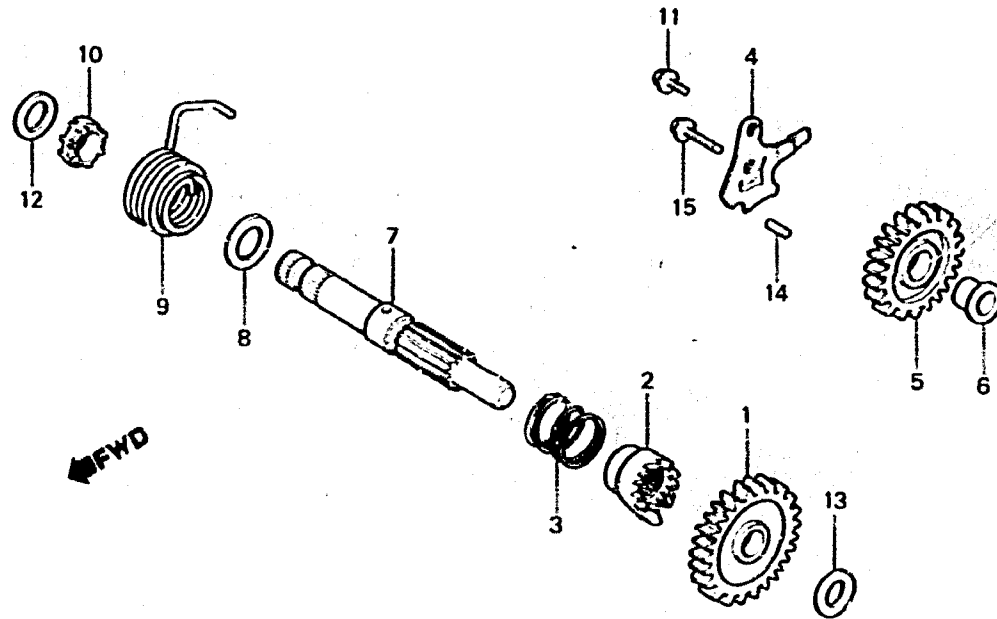

C 11

E - 5

Kick starter spindle

Broche de kick de démarrage

Kickstarterspindel

Eje de arranque de pie

BKR1-5

Item d'entretien	T.D.R.	N <sup>o</sup> de réf.	N <sup>o</sup> de pièce	Description	N <sup>o</sup> de requis			N <sup>o</sup> de série	Code de zone
					RG	RA	RM		
PIGNON DE KICK DE DEMARRAGE... 1.1		1	28211-KR1-760	PIGNON DE KICK DE DEMARRAGE (21T)	1	1	1		
ROCHET DE COMMANDE DE KICK DEMARRAGE		2	28221-KR1-760	ROCHET DE COMMANDE DE KICK DEMARRAGE	1	1	1		
BROCHE DE KICK DE DEMARRAGE		3	28223-KM7-701	RESSORT DE CLIQUET.....	1	1	1		
RESSORT DE RAPPEL DE KICK		4	28225-KR1-760	PLAQUE DE KICK DE DEMARREUR...	1	1	1		
PIGNON FOU DE DEMARREUR..... 1.2		5	28231-KR1-760	PIGNON FOU DE DEMARREUR.....	1	1	1		
		6	28232-KE1-000	BAGUE DE PIGNON FOU DE DEMARREUR	1	1	1		
		7	28251-KR1-760	BROCHE DE KICK DE DEMARRAGE...	1	1	1		
		8	28254-437-000	SIEGE DE RESSORT DE ROCHET....	1	1	1		
		9	28281-KM7-700	RESSORT DE RAPPEL DE KICK.....	1	1	1		
		10	28282-KM7-700	COLLIER DE RESSORT DE KICK....	1	1	1		
		11	90041-KM7-700	BOULON DE BRIDE, 8X25.....	1	1	1		
		12	90453-235-000	RONDELLE DE BUTEE, 16MM.....	1	1	1		
		13	90459-360-000	RONDELLE DE BUTEE, 12.5MM.....	1	1	1		