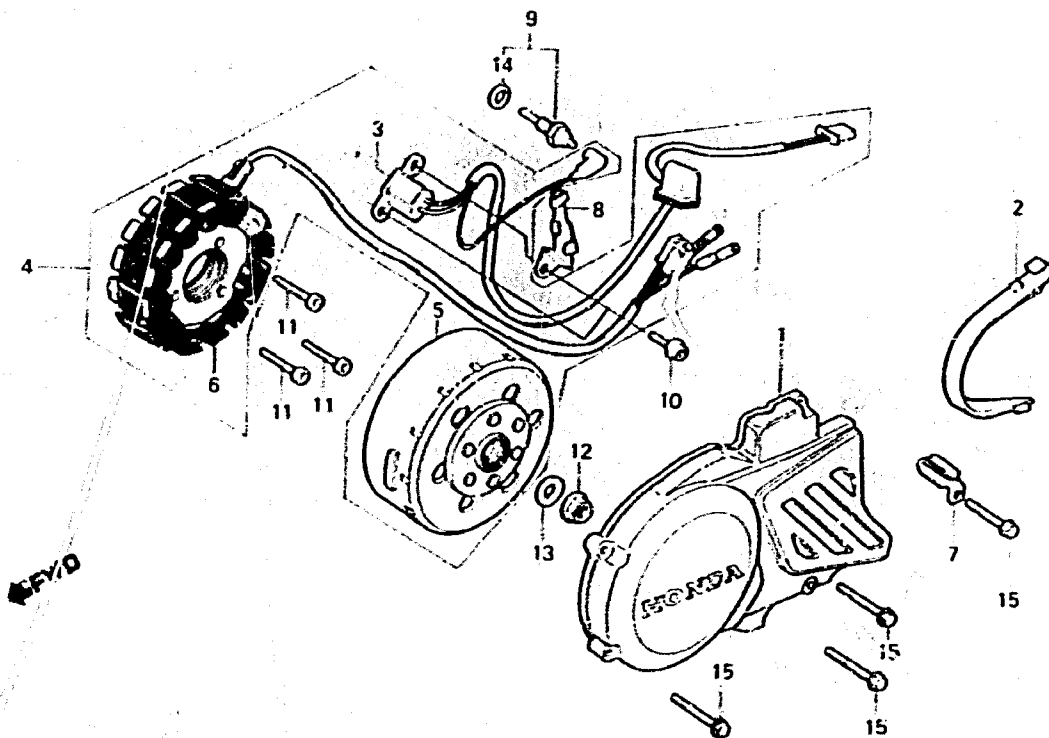

C 14

E - 6

Left crankcase cover.
Generator

Couvercle de carter moteur
gauche - Générateur

Linker kurbelgehäusedeckel.
Lichtmaschine

Cubierta de cárter de motor
izquierdo - Generador

BK63-4

| Item d'entretien | T.D.R. | N ^{de} réf. | N ^{de} pièce | Description | N ^{de} requis | | | N ^{de} série | Code de zone |
|------------------|--------|----------------------|-----------------------|---|------------------------|----|----|-----------------------|--------------|
| | | | | | 25 | 24 | 23 | | |
| | | 10 | 90010-MJ6-000 | BOULON DE DOUILLE DE BRIDE, 6X16 | 2 | 2 | 2 | | |
| | | 11 | 90117-GB2-000 | BOULON DE DOUILLE, 6X30..... | 3 | 3 | 3 | | |
| | | 12 | 90231-397-000 | ECROU BLOCAGE, 12MM..... | 1 | 1 | 1 | | |
| | | 13 | 90441-166-000 | RONDELLE PLATE, 12MM..... | 1 | 1 | 1 | | |
| | | 14 | 90443-KR0-000 | RONDELLE DE CONTACTEUR DE POINT MORT | 1 | 1 | 1 | | |
| | | 15 | 96000-06032-07 | BOULON DE BRIDE, 6X32..... | 4 | 4 | 4 | | |