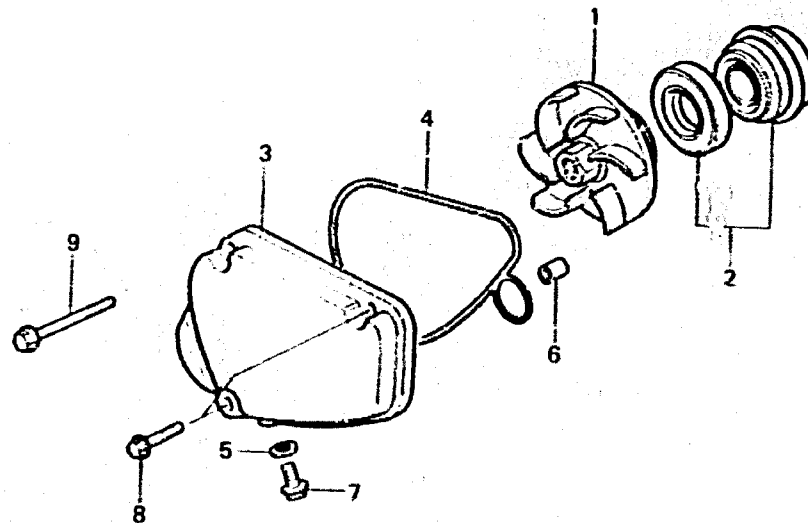

C 15

E - 7

Water pump

Pompe à eau

Wasserpumpe

Bomba de agua

BKRI-7

Item d'entretien	T.D.R.	N°de réf.	N°de pièce	Description	N°de requis			N°de série	Code de zone
					RS	RM	RM		
ROUE MOBILE, POMPE A EAU.....	0.3	1	19215-KR1-760	ROUE MOBILE, POMPE A EAU.....	1	1	1		
COUVERCLE DE POMPE A EAU		2	19217-PA5-003	JOINT MEC/NIQUE.....	1	1	1		
JOINT MECANIQUE.....	1.2	3	19220-KR1-760	COUVERCLE DE POMPE A EAU.....	1	1	1		
		4	19225-KR1-760	JOINT TRIQUE DE POMPE A EAU...	1	1	1		
		5	90478-700-000	RONDELLE A, 6MM.....	1	1	1		
		6	91320-KE1-000	GOIJON D'ASSEMBLAGE.....	2	2	2		
		7	95700-06012-07	BOULON DE BRIDE, 6X12.....	1	1	1		
		8	96000-06028-07	BOULON DE BRIDE, 6X28.....	2	2	2		
		9	96001-06095-07	BOULON DE BRIDE, 6X95.....	1	1	1		