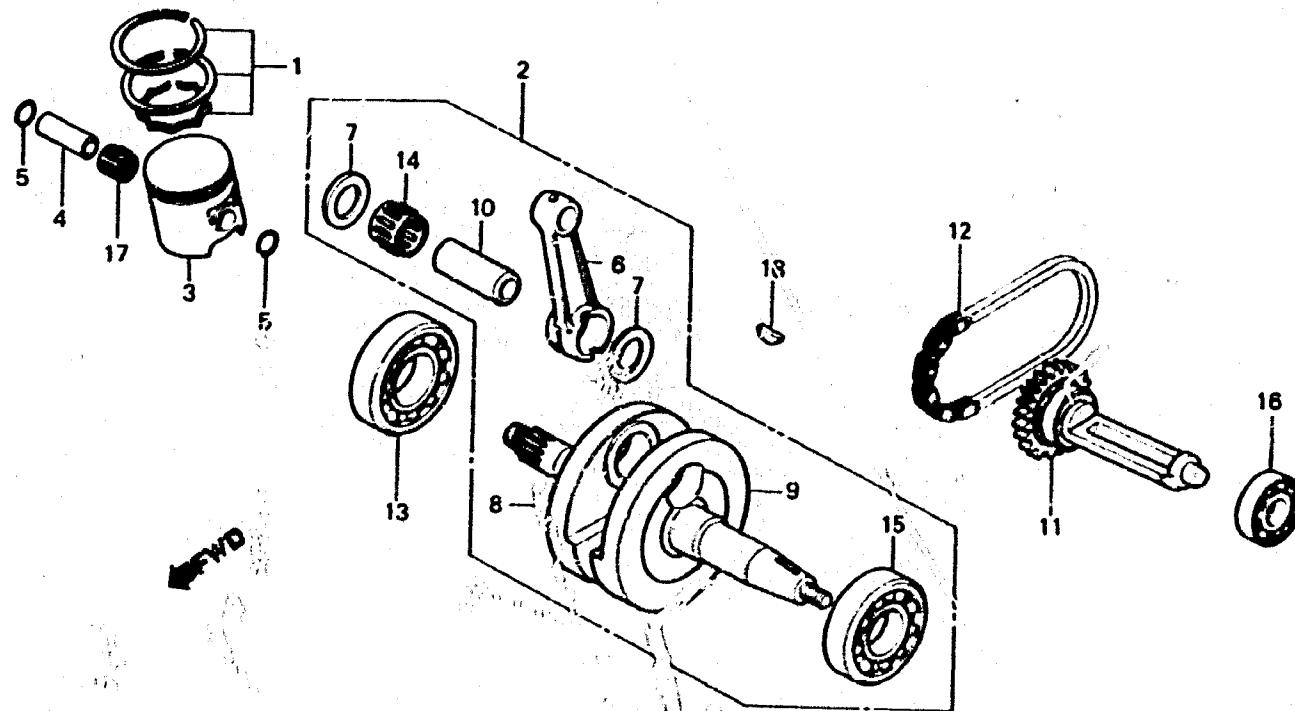

D 4

E - 9

Crankshaft • Piston

Vilebrequin • Piston

Kurbelwelle • Kolben

Cigüenal • Pistón

BKR1-9

Item d'entretien T.D.R.

N ^{de} réf.	N ^{de} pièce	Description	N ^{de} requis			N ^{de} série	Code de zone
			RG	RH	RZH		
9	13321-KR1-760	VILEBREQUIN G.....	1	1			
10	13381-KE1-300	TOURILLON DE MANIVELLE.....	1	1			
11	13420-KR1-760	ARBRE COMP. DE BALANCIER.....	1	1	1		
12	19241-KR1-761	CHAINE DECOMMANDE DE POMPE D'EAU	1	1	1		
13	91002-KE1-014	ROULEMENT A BILLES RADIAL, 6322	1	-	-	*8	
*	91002-KR1-766	ROULEMENT A BILLES RADIAL (63/22 NTN)	1	-	-	*9	
* 14	91004-KM4-003	PALIER DE TETE DE BIELLE (ROUGE)	1	-	-		
	91004-KS3-901	PALIER DE TETE DE BIELLE (ROUGE)	1	1	1		
*	91005-KM4-003	PALIER DE TETE DE BIELLE (BLEU)	1	-	-		

Table de selection de piston et cylindre

Cylindre	Série	Cylindre		
		A Blanc	B Bleu	C Orange
12110-453-900		+0.015 +0.013	+0.019 +0.025	+0.025 +0
12120-453-900				
12130-453-900				
12140-453-900				
12150-453-900				
12160-453-900				
12170-453-900				
12180-453-900				
12190-453-900				
12200-453-900				
12210-453-900				
12220-453-900				
12230-453-900				
12240-453-900				
12250-453-900				
12260-453-900				
12270-453-900				
12280-453-900				
12290-453-900				
12300-453-900				
12310-453-900				
12320-453-900				
12330-453-900				
12340-453-900				
12350-453-900				
12360-453-900				
12370-453-900				
12380-453-900				
12390-453-900				
12400-453-900				