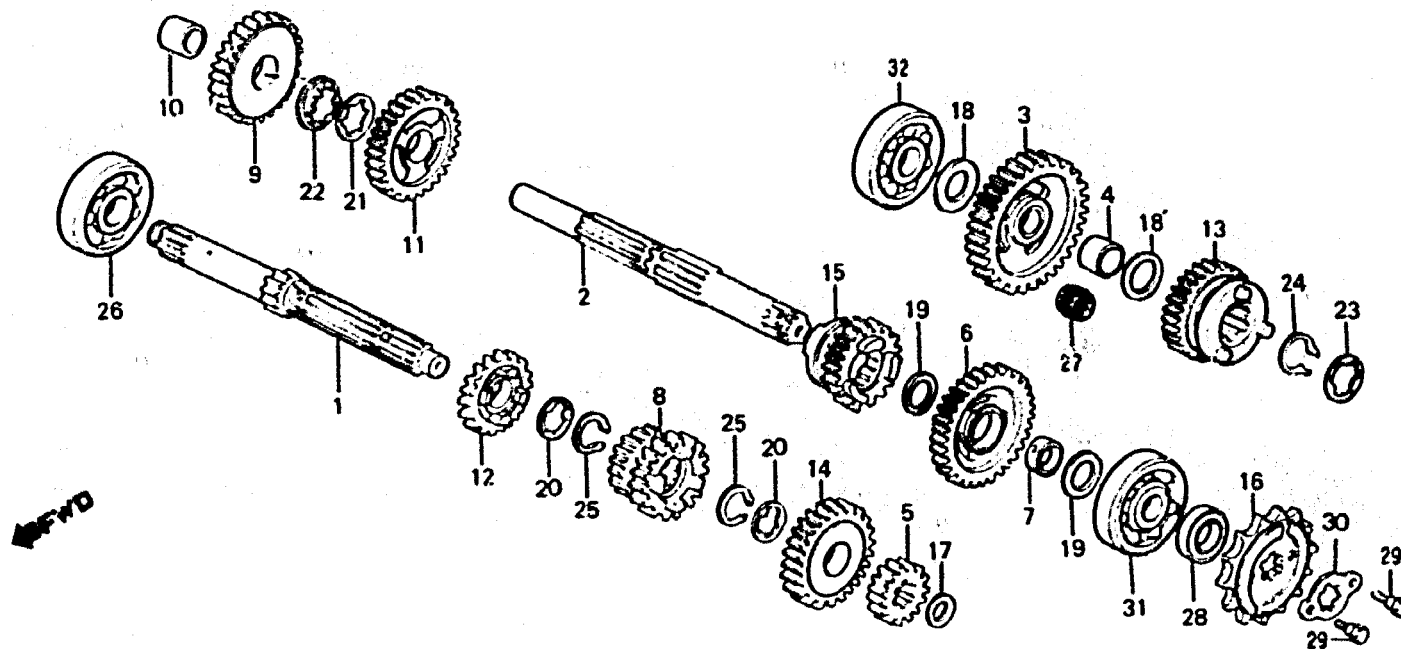

D 8

E-10

Transmission

Transmission

Getriebe

Transmisión

BK53-6

Item d'entretien	T.D.R.	N°de réf.	N°de pièce	Description	N°de requis			N°de série	Code de zone
					RG	RI	RIH		
		22	90465-KE1-000	RONDELLE BLOCAGE.....	1	1	1		
		23	90466-KR1-760	RONDELLE CANNELEE, 22MM.....	1	1	1		
		24	90601-KE1-000	CIRCLIP, 22MM.....	1	1	1		
		25	90605-200-000	BAGUES DE SERRAGE, 20MM.....	2	2	2		
		26	91003-KJ1-003	ROULEMENT A BILLES RADIAL, 17X42X12	1	-	-	-----	*8
		*	91003-KR1-766	ROULEMENT A BILLES RADIAL, 17X42X12(NTN)	1	-	-	*9	
		27	91105-KR1-760	ROULEMENT A AIGUILLES, 17X21X9,75	1	1	-		
		28	91203-383-901	JOINT D'ETANCHEITE D'HUILE, 20X34X7	1	1	1		
		29	92000-06010-0A	BOULON HEX., 6X10.....	2	2	2		
		30	95014-92100	PLATEAU B DE FIXATION.....	1	1	1		
		31	96100-62040-00	ROULEMENT A BILLES RADIAL, 6204	1	1	1		