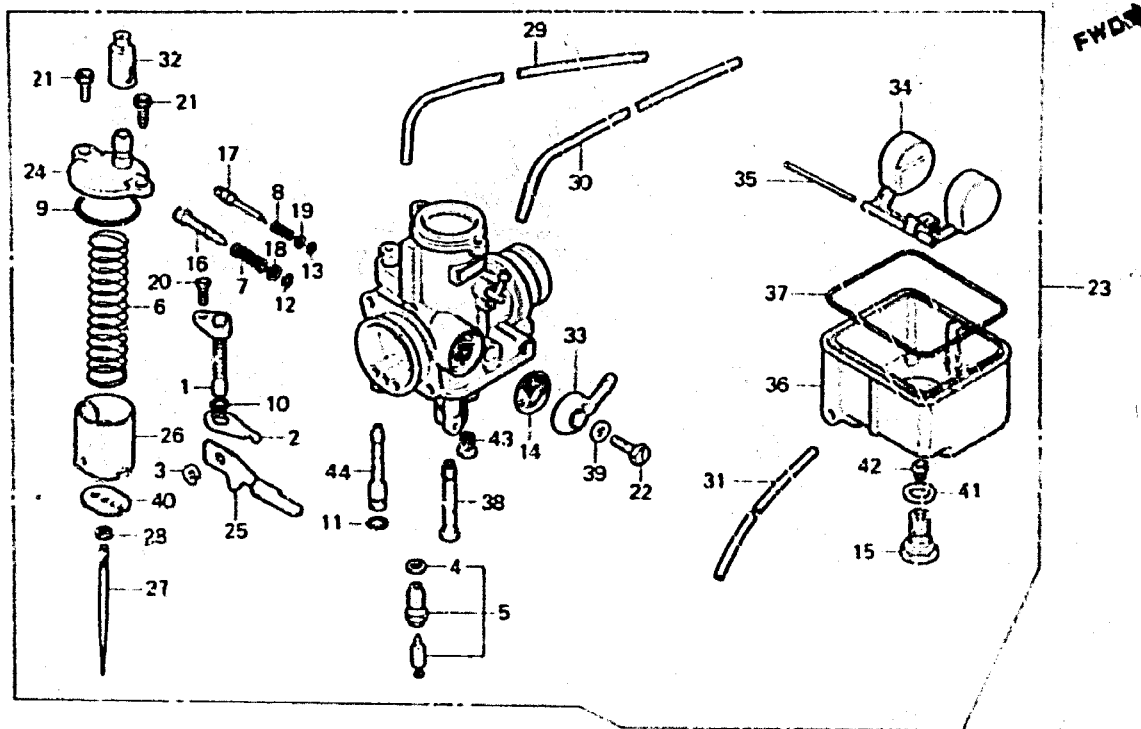

D 12

E - 12

Carburetor  
 Carburateur  
 Vergaser  
 Carburador

BK53-7A

Item d'entretien	T.D.R.	N° de réf.	N° de pièce	Description	N° de requis			N° de série	Code de zone
					AG	PM	R/M		
JEU DE SOUPAPE DE FLOTTEUR....	0.5	1	16002-KS3-901	ENS. DEMARREUR.....	1	1	1		
.FLOTTEUR		2	16003-KS3-901	RESSORT DE DEMARREUR.....	1	1	1		
.GICLÉUR PRINCIPAL		3	16004-383-000	CIRCLIP DE DEMARREUR.....	1	1	1		
.GICLÉUR DE RALENTI		4	16005-383-000	JOINT TORIQUE.....	1	1	1		
.GICLÉUR DE BY-STARTER		5	16011-KB1-921	JEU DE SOUPAPE DE FLOTTEUR....	1	1	1		
ENS. CARBURATEUR.....	0.6								
COUVERCLE.....	0.2	6	16050-KB1-921	RESSORT DE BOBINE DE COMPRESSION	1	1	1		
.ENS. DEMARREUR		7	16054-KB1-921	RESSORT DE BOBINE DE COMPRESSION	1	1	1		
PAPILLON DE GAZ.....	0.3	8	16057-KB1-921	RESSORT DE BOBINE DE COMPRESSION	1	1	1		
.GICLÉUR DE POINTEAU		9	16075-KB1-921	JOINT TORIQUE.....	1	1	1		
CHAMBRE DE FLOTTEUR.....	0.4	10	16076-KB1-921	JOINT TORIQUE.....	1	1	1		
		11	16077-KB1-921	JOINT TORIQUE.....	1	1	1		
		12	16078-KB1-921	JOINT TORIQUE.....	1	1	1		
		13	16079-KB1-921	JOINT TORIQUE.....	1	1	1		