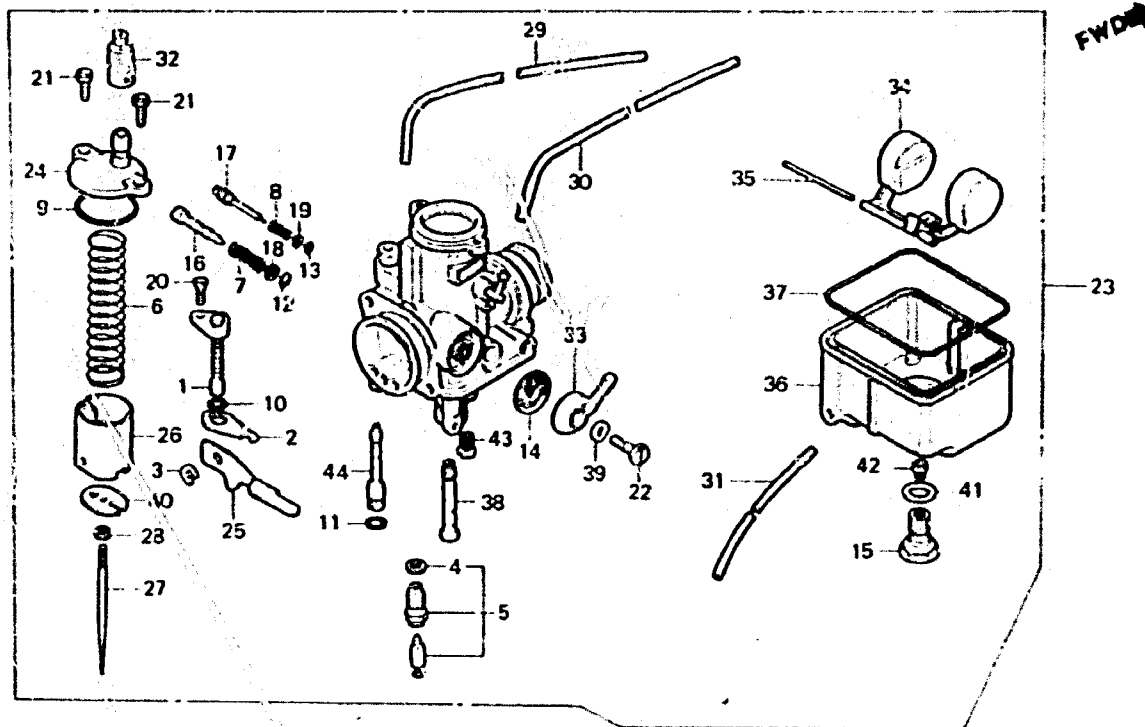

D 13

E-12

Carburetor

Carburateur

Vergaser

Carburador

AK53-7A

Item d'entretien	T.D.R.	N°de réf.	N°de pièce	Description	N°de requis			N°de série	Code de zone
					MG	RM	EM		
		14	16081-KB1-921	CREPINE.....	1	1	1		
		15	16082-KB1-921	BOULON DE SUPPORT.....	1	1	1		
		16	16083-KB1-921	VIS DE REGLAGE.....	1	1	1		
		* 17	16084-KB1-921	VIS DE REGLAGE.....	1	1	1		
		* 18	16085-KB1-921	RONDELLE.....	1	1	1		
		19	16086-KB1-921	RONDELLE.....	1	1	1		
		20	16094-KB1-921	BOULON.....	1	1	1		
		21	16096-KB1-921	BOULON.....	2	2	2		
		22	16099-KR1-761	BOULON.....	1	1	1		
		23	16107-KS3-930	ENS. CARBURATEUR.....	1	-	-		
		* 16100-KS3-901	ENS. CARBURATEUR.....	-	1	-			
		* 16100-KS3-940	ENS. CARBURATEUR.....	-	-	1			
		24	16107-KS3-901	COUVERCLE.....	1	1	1		
		25	16110-KS3-901	SUPPORT.....	1	1	1		