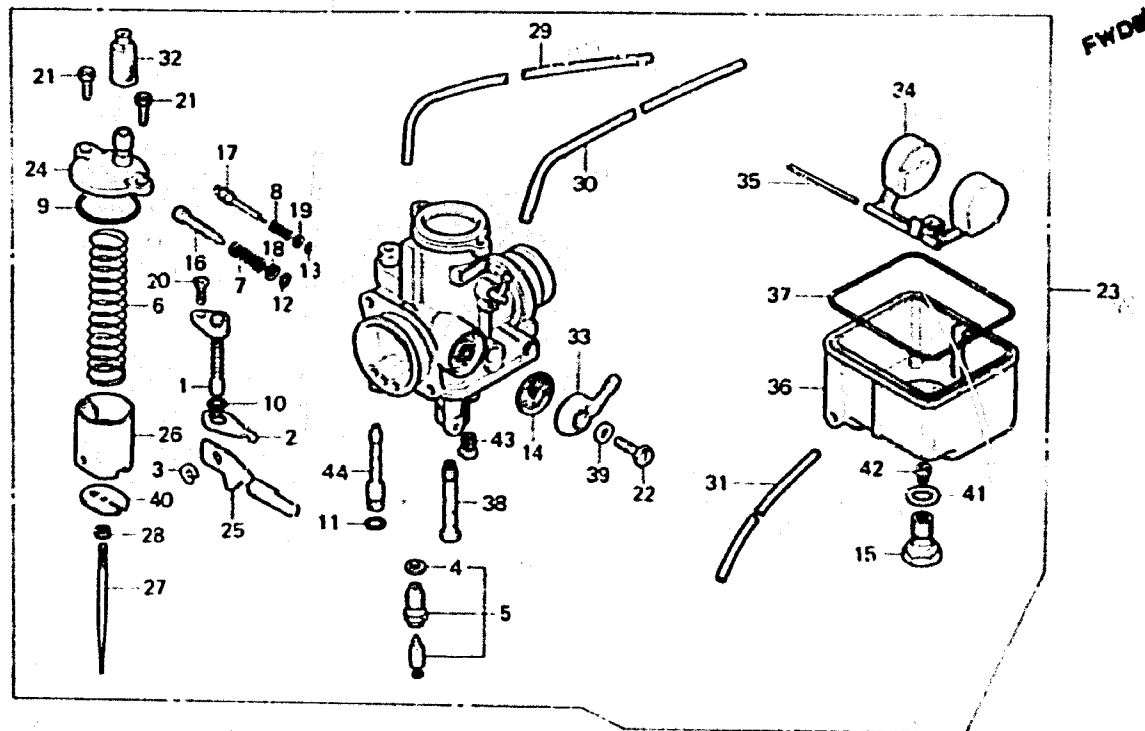

D 14

E - 12

Carburetor

Carburateur

Vergaser

Carburador

BK53-7A

Item d'entretien T.D.R.

N°e réf.

N°e pièce

Description

N°e requis
MIXES
R M H

N°e série

Code de zone

26	16111-KS3-901	PAPILLON DE GAZ.....	1	1	1		
27	16113-KS3-901	GICLEUR DE POINTEAU.....	1	1	1		
28	16114-KB1-921	AGRAFE D'AIGUILLE DE JET.....	1	1	1		
29	16120-KS3-901	TUYAU DE RESPIRATION, 430MM...	1	1	1		
30	16121-KS3-901	TUYAU DE RESPIRATION, 280MM...	1	1	1		
31	16122-KS3-901	TUYAU DE RESPIRATION, 340MM...	-	1	1		
32	16148-KB1-921	CHAPEAU DE JOINT DE CABLE.....	1	1	1		
33	16149-KR1-761	ADAPTEUR.....	1	1	1		
34	16151-KS3-901	FLOTTEUR.....	1	1	1		
35	16153-KB1-921	GOUPILLE DE BRAS DE FLOTTEUR..	1	1	1		
36	16158-KS3-901	CHAMBRE DE FLOTTEUR.....	1	1	1		
37	16163-KR1-761	JOINT DE CHAMBRE DE FLOTTEUR..	1	1	1		
38	16164-KS3-931	PURGEUR D'AIR.....	1	-	-		
	16164-KS3-901	PURGEUR D'AIR.....	-	1	1		
39	16175-KB1-921	JOINT.....	1	1	1		
40	16184-KB1-921	PLAQUE DE SOUPEPE.....	1	1	1		