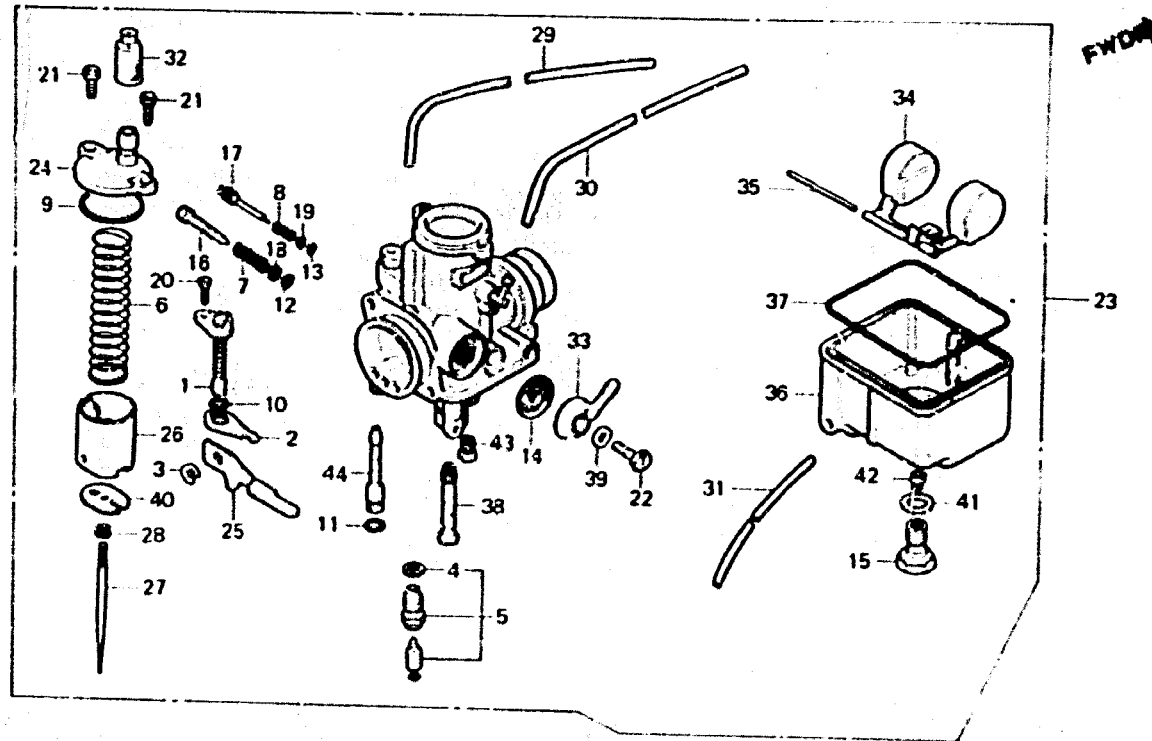

D 15

E-12

Carburetor

Carburateur

Vergaser

Carburador

BK53-7A

Item d'entretien	T.D.R.	N ^{de} réf.	N ^{de} pièce	Description	N ^{de} requis			N ^{de} série	Code de zone
					MS	PH	ACH		
		41	16194-KB1-921	JOINT.....	1	1	1		
		42	91905-KS3-901	GICLEUR PRINCIPAL.....	-	1	-		
			91905-KS3-931	GICLEUR PRINCIPAL.....	1	-	1		
		43	91906-KS3-901	GILLEUR DE RALENTI.....	1	1	1		
		44	91907-KS3-901	GICLEUR DE BY-STARTER.....	1	1	1		