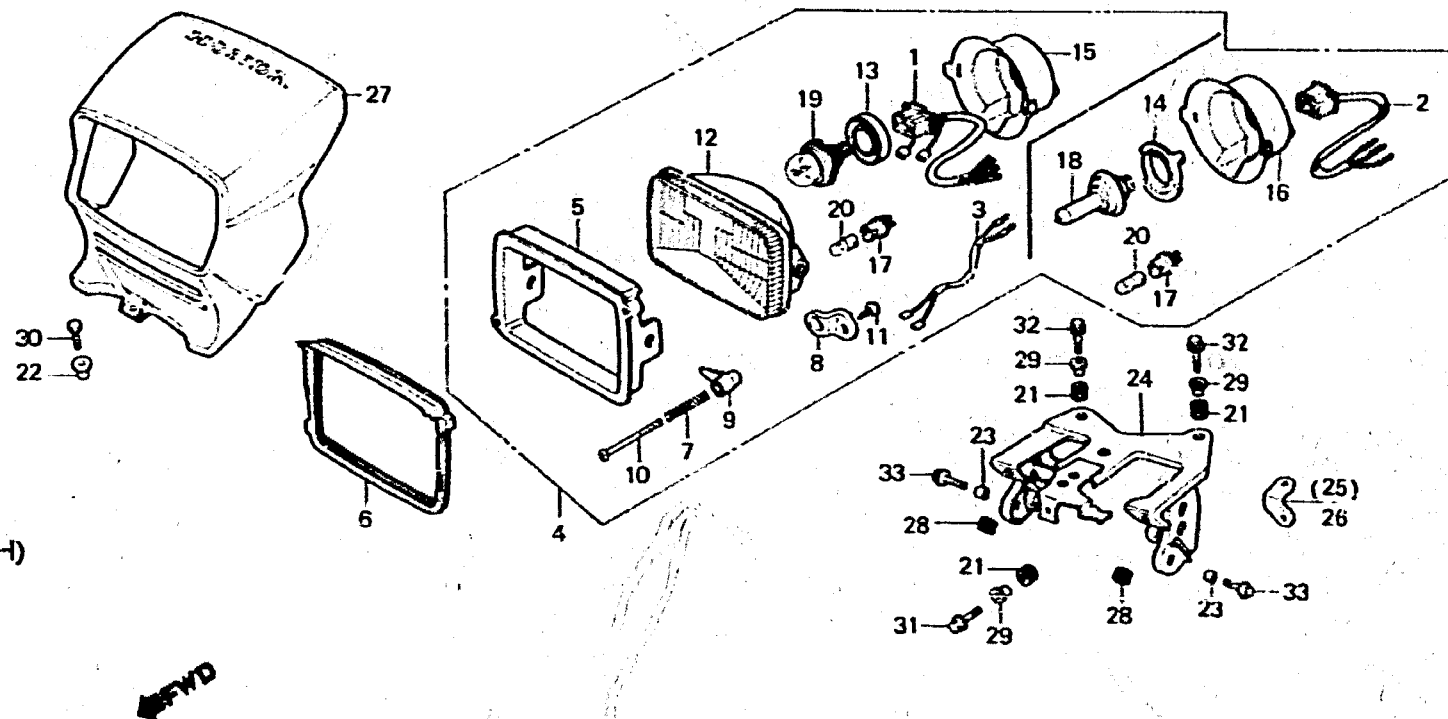

E 1

F-1

Headlight (MTX125RG·RH)

Phare (MTX125RG·RH)

Scheinwerfer (MTX125RG·RH)

Faro delantero (MTX125RG·RH)

BK23-8A

Item d'entretien	T. Q. R.	N° de réf.	N° de pièce	Description	N° de requis			N° de série	Code de zone
					MTX11	RG	RH		
FAISCEAU AUXILIAIRE.....	0.2	1	32103-KS3-900	FAISCEAU ELECTRIQUE B	-	1	-		
FAISCEAU ELECTRIQUE B				AUXILIAIRE	-	1	-		
UNITE DE PHARE		2	32103-KS3-930	FAISCEAU AUXILIAIRE (E).....	1	-	-		
(PIECES RELATIVES Y COMPRISES)			32104-KS3-930	FAISCEAU AUXILIAIRE (C).....	1	-	-		
DOUILLE DE FEU POSITION		4	33100-KS3-931	ENS. PHARE.....	1	-	-		
ENS. PHARE.....	0.1	*	33100-KS3-900	ENS. PHARE.....	-	1	-		
AMPOULE DE PHARE		5	33102-KS3-900	REBORD DE PHARE.....	1	1	-		
AMPOULE DE FEU POSITION		6	33103-KS3-900	JOINT DE PHARE.....	1	1	-		
ENS. VISIERE AUXILIAIRE AV.		7	3107-KS3-900	RESSORT DE REGLAGE D'INTENSITE					
SUPPORT DE BOITIER DE PHARE...	0.5			PHARE	2	2	-		
		8	3112-KS3-900	SUPPORT D'UNITE DE PHARE (A)..	1	1	-		
		9	3113-KS3-900	SUPPORT D'UNITE DE PHARE (B)..	2	2	-		
		10	3114-KS3-900	VIS DE REGLAGE D'INTENSITE					
				PHARE (4X50)	2	2	-		
		11	3115-KS3-900	VIS DE SUPPORT D'UNITE DE					
				PHARE (4X16)	3	3	-		