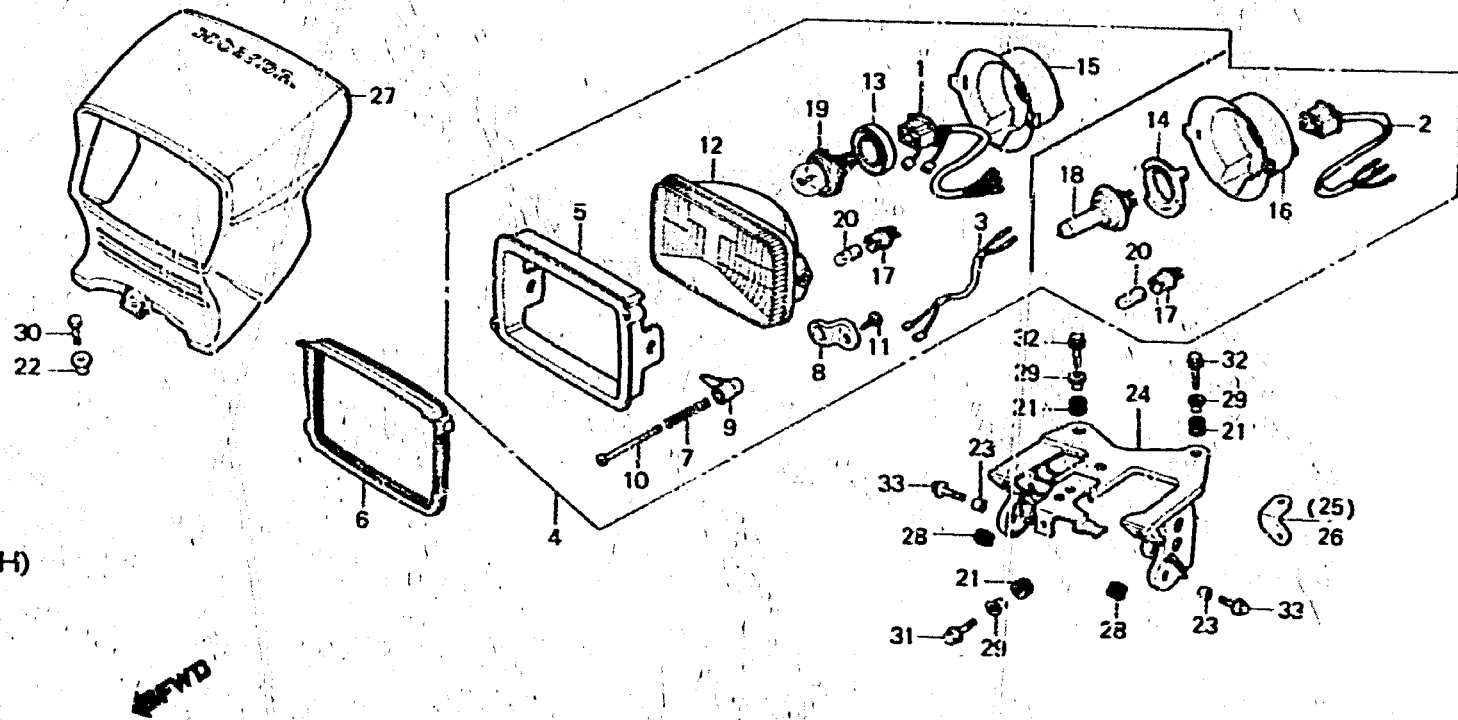

E 2

F-1

Headlight (MTX125RG·RH)

Phare (MTX125RG·RH)

Scheinwerfer (MTX125RG·RH)

Faro delantero (MTX125RG·RH)

BK53-8A

Item d'entretien T.D.R.

N^{de} réf. N^{de} pièce

Description

N^{de} requis
MTX125
RG RH RH

N^{de} série

Code de zone

12	33120-KS3-931	UNITE DE PHARE.....	1	-	-	
*	33120-KS3-900	UNITE DE PHARE.....	-	1	-	
* 13	33121-KS3-900	SUPPORT.....	-	1	-	
14	33121-KS3-931	SUPPORT.....	1	-	-	
* 15	33125-KS3-900	COUVERCLE DE PHARE.....	-	1	-	
16	33125-KS3-930	COUVERCLE DE PHARE.....	1	-	-	
17	33130-KS3-900	DOUILLE DE FEU POSITION.....	1	1	-	
18	34901-KS3-931	AMPOULE DE PHARE.....	1	-	-	
* 19	34901-390-611	AMPOULE DE PHARE (12V 45/40W) (LOCAL PROCUREMENT PART)	-	1	-	
20	34908-KS3-900	AMPOLE DE FEU POSITION (12V 5W)	1	1	-	
21	37242-435-700	CAOUTCHOUC DE MONTAGE DE COMPTEUR DE VITESSE	4	4	-	
22	61101-441-000	COLLIER DE FIXATION DE GARDE- BOUE AV.	1	1	-	