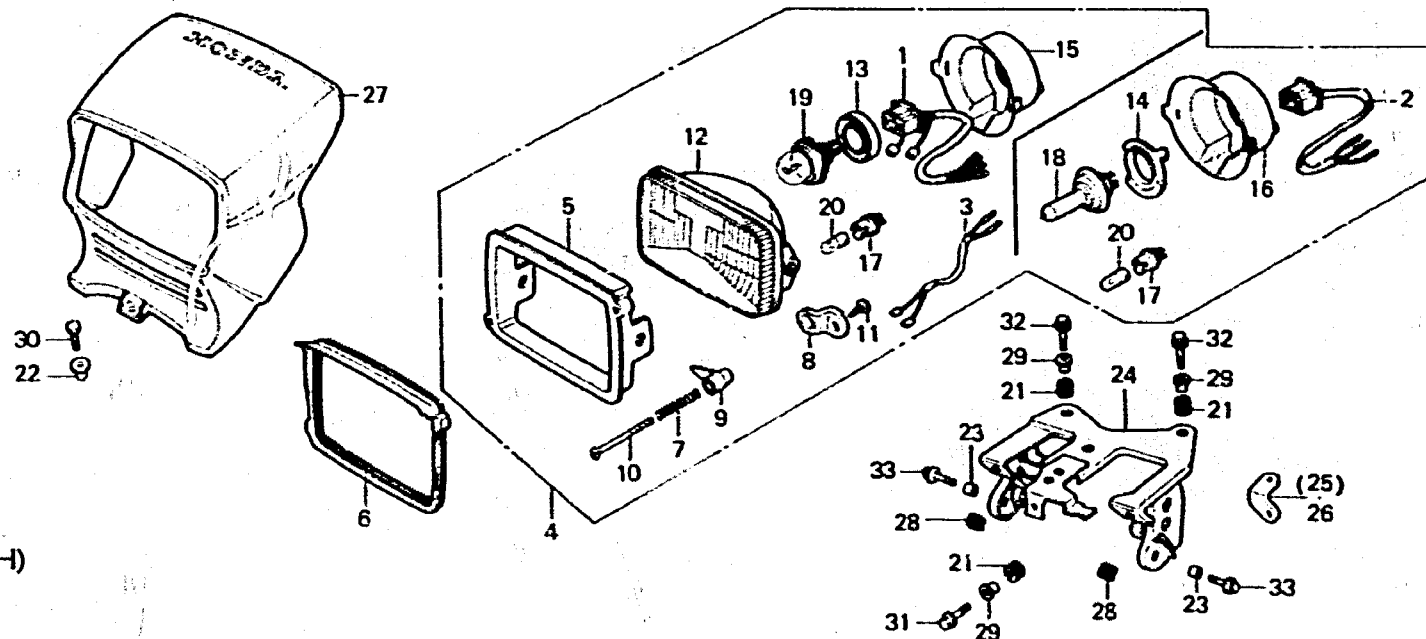

E 3

F-1

Headlight (MTX125RG·RH)

Phare (MTX125RG·RH)

Scheinwerfer (MTX125RG·RH)

Faro delantero (MTX125RG·RH)

0K53-0A

3

Item d'entretien	T.D.R.	N°de réf.	N°de pièce	Description	N°de requis			N°de série	Code de zone
					MT125	RG	RH		
		23	61142-001-010	METAL FIXATIF INFERIEUR					
		24	61311-KS3-900	GARDE-BOUE AV.	2	2	-		
		25	61315-KS3-900	SUPPORT DE BOITIER DE PHARE...	1	1	-		
				APPUI AUXILIAIRE DE PHARE D...	1	1	-		
		26	61316-KS3-900	APPUI AUXILIAIRE DE PHARE G...	1	1	-		
		* 27	61410-KS3-3052A	ENS. VISIERE AUXILIAIRE AV.	1	1	-		
				NH-138	1	-	-		
		* 27	61410-KS3-3052B	ENS.VISIEREAUXILIAIREAV.*NH-1*	1	1	-		
		* 27	61410-KS3-3052C	ENS. VISIERE AUXILIAIRE AV.	1	1	-		
				NH-138	1	1	-		
		28	83551-300-000	ANNEAU DE BOITIER DE FILTRE A AIR	2	2	-		
		29	90503-KE1-000	COLLIER, 6.3X13.5.....	4	4	-		
		30	92300-05014	VIS A TETE FENDUE, 6X14.....	1	1	-		
		31	95700-06025-00	BOULON DE BRIDE, 6X25.....	2	2	-		
		32	95700-06040-07	BOULON DE BRIDE, 6X40.....	2	2	-		
		33	95700-08016-08	BOULON DE BRIDE, 8X16.....	2	2	-