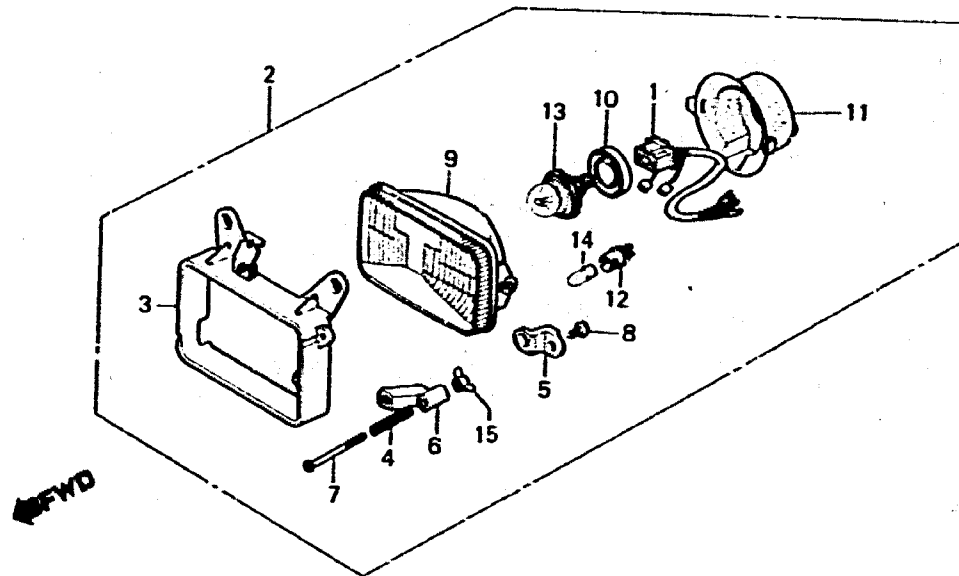

E 4

F-1-1

Headlight (MTX125R2H)

Phare (MTX125R2H)

Scheinwerfer (MTX125R2H)

Faro delantero (MTX125R2H)

BK53-39

3

Item d'entretien	T.D.R.	N°de réf.	N°de pièce	Description	N°de requis			N°de série	Code de zone
					RG	RH	R2H		
FAISSEAU ELECTRIQUE B..... AUXILIAIRE	0.2	* 1	32103-KS3-900	FAISSEAU ELECTRIQUE B AUXILIAIRE	-	-	1		
ENS. PHARE		* 2	33100-KS3-970	ENS. PHARE (12V 45/40W).....	-	-	1		
DOUILLE DE FEU POSITION		* 3	33102-KS3-950	REBORD DE PHARE.....	-	-	1		
UNITE DE PHARE..... (PIECES RELATIVES Y COMPRISES)	0.3	* 4	33107-KS3-900	RESSORT DE REGLAGE D'INTENSITE PHARE	-	-	2		
AMPOULE DE PHARE.....	0.1	* 5	33112-KS3-900	SUPPORT D'UNITE DE PHARE (A)..	-	-	1		
AMPOULE DE FEU POSITION		* 6	33113-KS3-950	SUPPORT D'UNITE DE PHARE (B)..	-	-	2		
		* 7	33114-KS3-950	VIS DE REGLAGE D'INTENSITE PHARE (4X60)	-	-	2		
		* 8	33115-KS3-900	VIS DE SUPPORT D'UNITE DE PHARE (4X16)	-	-	3		
		* 9	33120-KS3-950	UNITE DE PHARE.....	-	-	1		
		* 10	33121-KS3-900	SUPPORT.....	-	-	1		
		* 11	33125-KS3-950	COUVERCLE DE PHARE.....	-	-	1