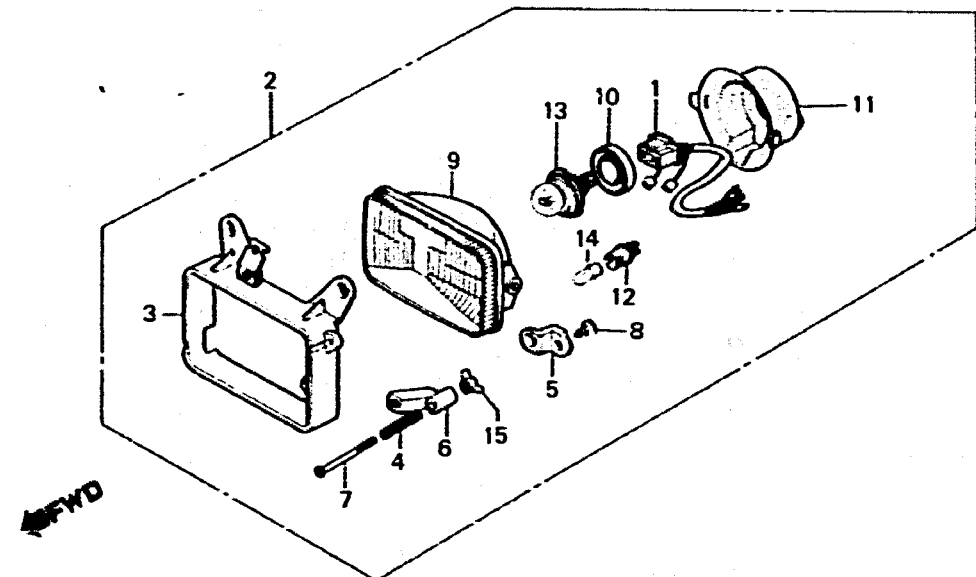

E 5

F-1-1

Headlight (MTX125R2H)

Phare (MTX125R2H)

Scheinwerfer (MTX125R2H)

Faro delantero (MTX125R2H)

BK53-39

3

Item d'entretien	T.D.R.	N°de réf.	N°de pièce	Description	N°de requis			N°de série	Code de zone	
					MTX113	AG	PH			RM
		* 12	33130-KS3-900	DOUILLE DE FEU POSITION.....	-	-	1			
		* 13	34901-390-621	AMPOULE DE PHARE (12V 45/40W) (LOCAL PROCUREMENT PART)	-	-	1			
		* 14	34908-KS3-900	AMPOLE DE FEU POSITION (12V 5W)	-	-	1			
		* 15	90305-680-960	ECROU A OREILLES, 4MM.....	-	-	2			

1987.05.20

E

E5