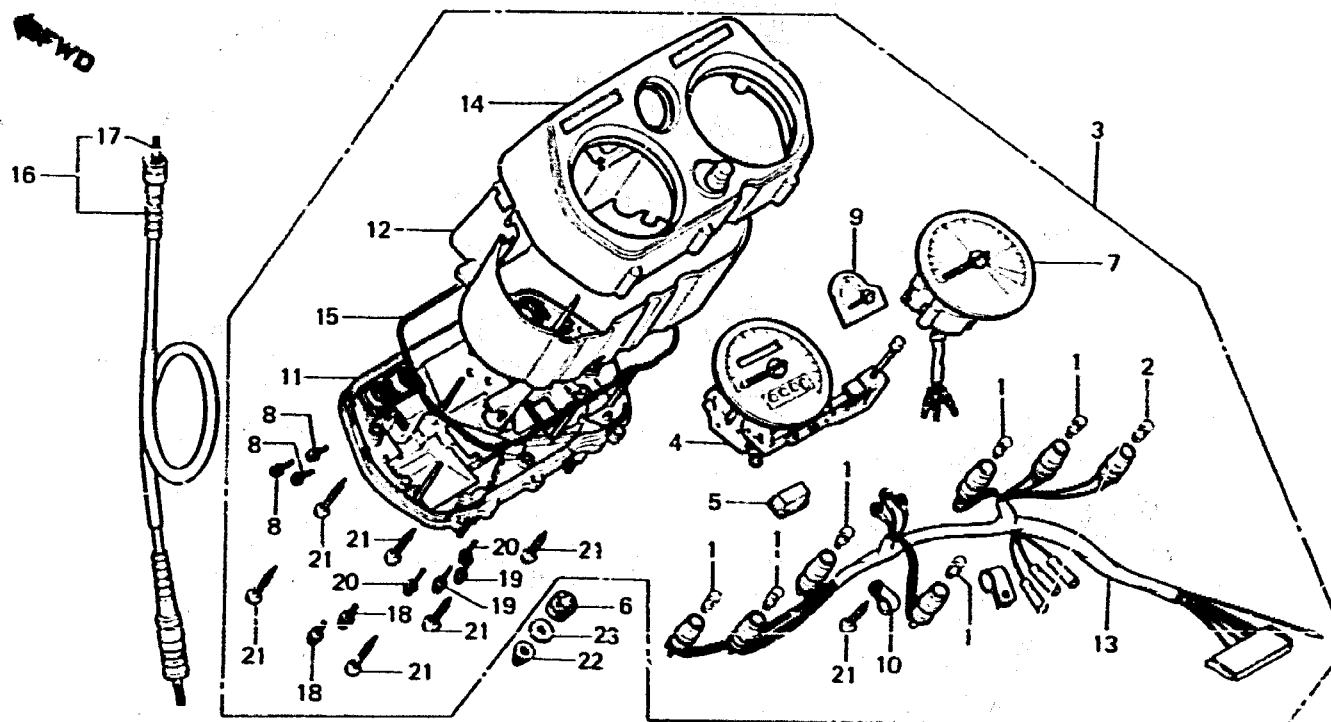

E 6

F - 2

Meter

Compteur

Messer

Medidor

BK53-9

3

Item d'entretien	T.D.R.	N° de réf.	N° de pièce	Description	N° de requis			N° de série	Code de zone
					RS	RM	RH		
ENS. COMPTEUR COMBINE.....	0.3	1	34908-GA7-701	AMPOULE DE BASE DE COIN (12V 3.4W)	6	6	6		
ENS. BOITE SUPERIEUR									
ENS. COMPTEUR DE VITESSE.....	0.4	2	34908-7B9-871	AMPOULE DE BASE DE COIN (12V 1.7W NIPPON SEIKI)	1	1	1		
ENS. TACHYMETRE									
ENS. BOITIER INFRIEUR DE COMPTEUR		3	37100-KS3-931	ENS. COMPTEUR COMBINE.....	1	1	1	-----	F,SP,SW
ENS. THERMOMETRE.....	0.5	4	37200-KS3-901	ENS. COMPTEUR COMBINE.....	-	1	-	-----	PO,SD
DOUILLE COMP.									
ENS. CABLE DE COMPTEUR DE VITESSE	0.7	5	37216-GJ8-701	ENS. COMPTEUR DE VITESSE.....	1	1	1		
CABLE INTERIEUR.....	0.1	6	37242-435-700	ANNEAU.....	1	1	1		
				CAOUTCHOUC DE MONTAGE DE COMPTEUR DE VITESSE	3	3	3		
		7	37250-KS3-901	ENS. TACHYMETRE.....	1	1	1		
		8	37305-KE5-008	VIS A TETE A RONDELLE, 3X22...	3	3	3	-----	F,SP,SW,PO,SD
		9	37450-KS3-901	ENS. THERMOMETRE.....	1	1	1		
		10	37612-KS3-901	BRIDE.....	1	1	1		