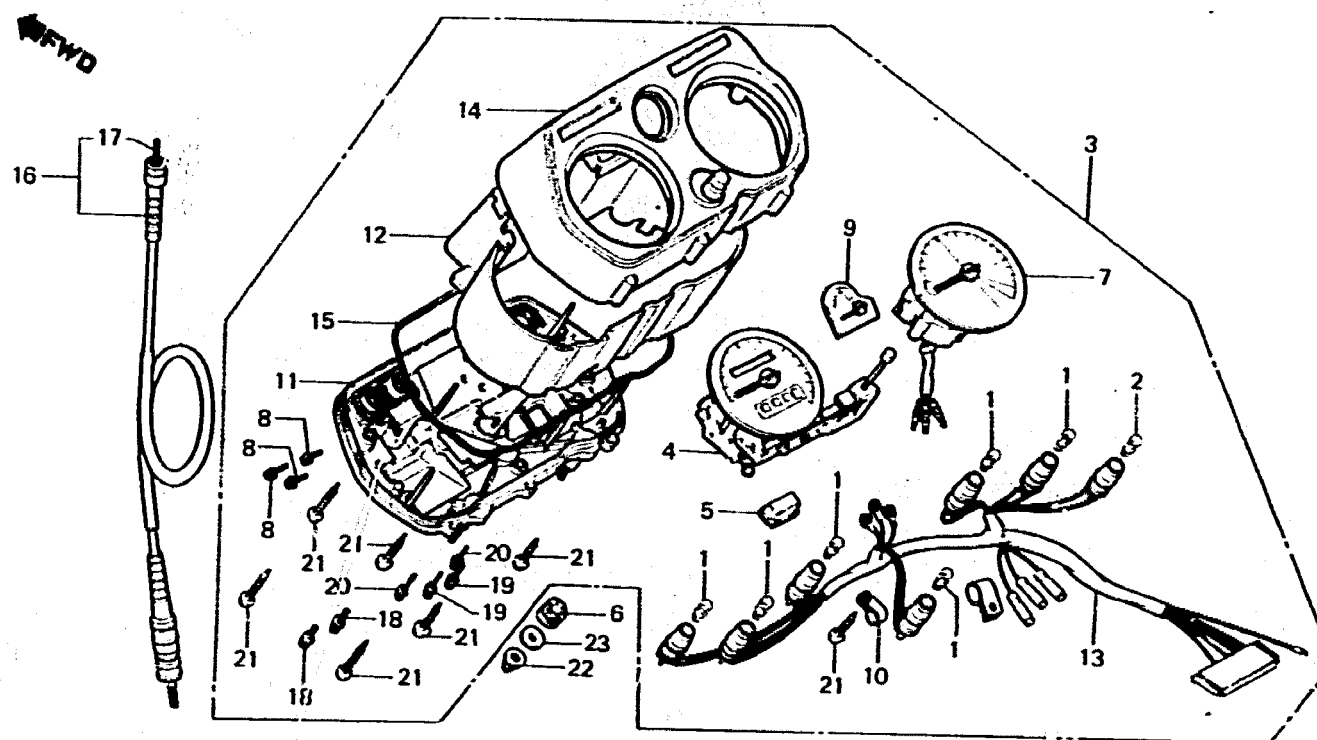

E 7

F-2

Meter

Compteur

Messer

Medidor

BKS3-9

3

Item d'entretien T.D.R.

N° de réf.

N° de pièce

Description

N° de requis  
MTR115  
RG PH 214

N° de série

Code de zone

11	37615-KS3-901	ENS. BOITIER INFERIEUR DE COMPTEUR	1 1 1		
12	37616-KS3-931	ENS. BOITE DE COMPTEUR INTERIEUR	1 1 1	-----	F, SP, SW
*	37616-KS3-901	ENS. BOITE DE COMPTEUR INTERIEUR	- 1 -	-----	PO, SD
13	37619-KS3-901	DOUILLE COMP.....	1 1 1		
14	37620-KS3-901	ENS. BOITE SUPERIEUR.....	1 1 1		
15	37621-KS3-901	JOINT D'ETANCHEITE.....	1 1 1		
16	44830-KS3-900	ENS. CABLE DE COMPTEUR DE VITESSE	1 1 1		
17	44831-KS3-900	CABLE INTERIEUR.....	1 1 1		
18	90101-GC8-008	VIS DE BRIDE, 4X8.....	2 2 2		
19	90102-KM9-008	VIS A TETE A RONDELLE, 3X8....	2 2 2		
20	90103-MK3-008	VIS A TETE A RONDELLE, 4X35...	2 2 2		
21	93901-24410	VIS AUTO-TARAUDEUSE, 4X16.....	7 7 7		