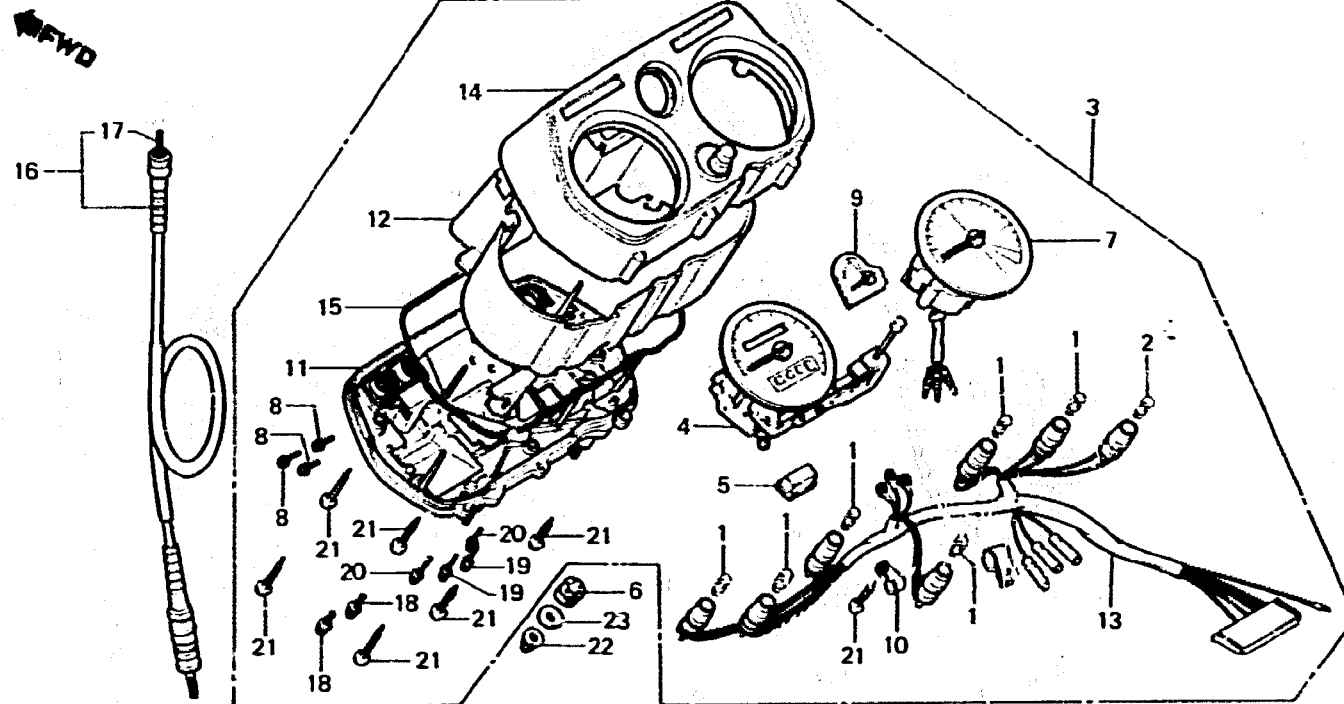

E 8

F - 2

Meter

Compteur

Messer

Medidor

BK53-9

3

Item d'entretien	T.D.R.	N ^o de réf.	N ^o de pièce	Description	N ^o de requis			N ^o de série	Code de zone
					M1111	R1	R24		
		22	94021-06000-05	ECROU DE CHAPEAU, 6MM.....	3	3	3		
		23	94103-06800	RONDELLE PLATE, 6MM.....	3	3	3		