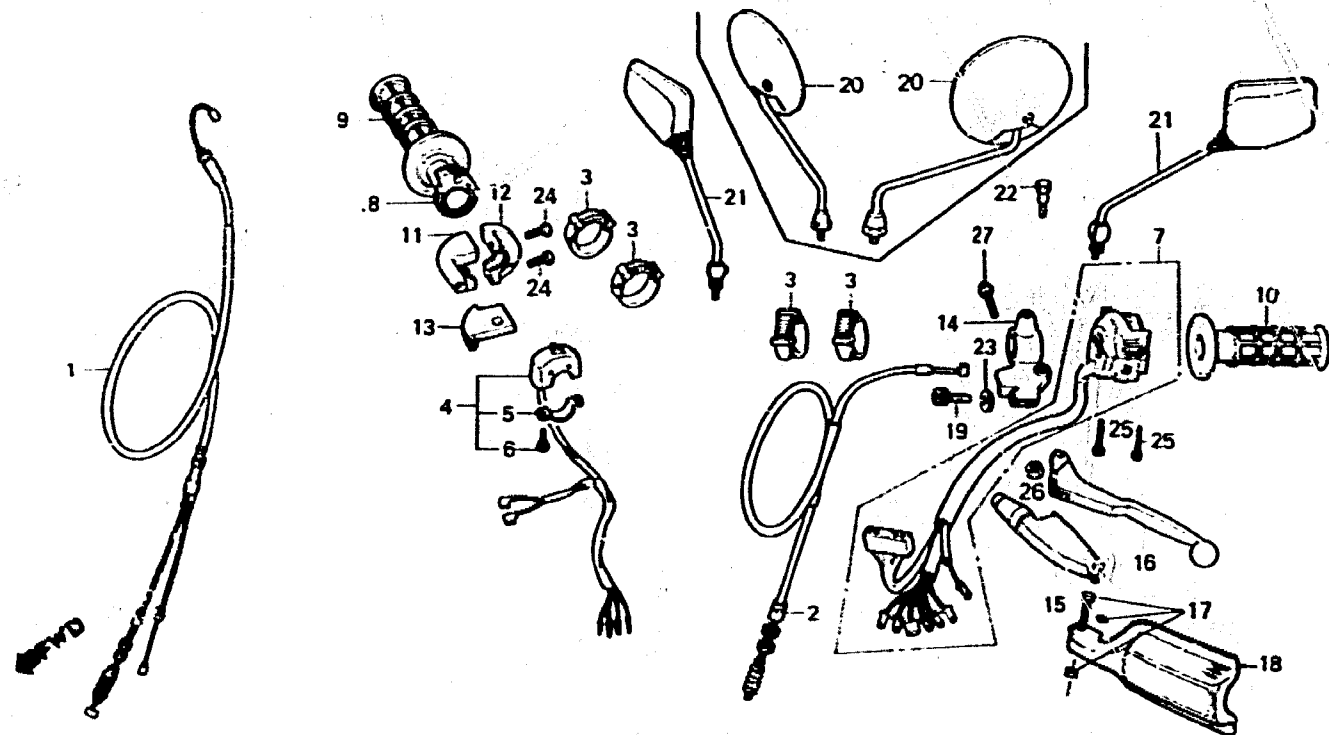

**E 11**

**F - 3**

Handle lever • Switch • Cable

Levier de poignée • Interrupteur • Câble

Lenkstangenhebel • Schalter • Kabel

Palanca de manubrio • interruptor • Cable

BK53-10A

Item d'entretien

T.D.R.

N° de réf.

N° de pièce

Description

N° de requis

MT1111

N° de série

Code de zone

				25	26	27
25	93500-05020-0G	VIS A TETE CYLINDRIQUE, 5X20..		2	2	2
26	94001-06000-0S	ECROU HEX., 6MM.....		1	1	1
27	95700-06025-00	BOULON DE BRIDE, 6X25.....		1	1	1

3