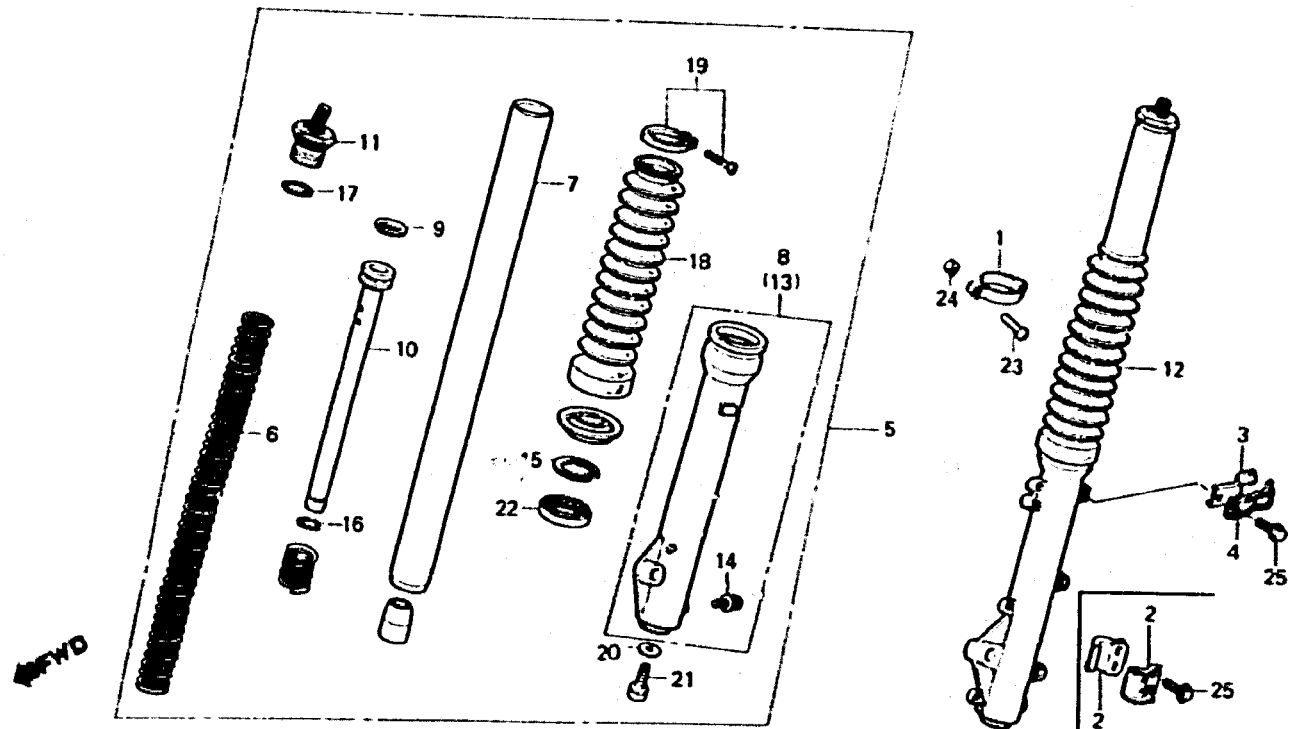

**F 4**

**F-8**

Front fork

Fourche avant

Vordergabel

Horquilla delantera

BK83-15A

3

Item d'entretien	T.D.R.	N <sup>de</sup> réf.	N <sup>de</sup> pièce	Description	N <sup>de</sup> requis			N <sup>de</sup> série	Code de zone
					MS	PH	RZH		
ENS. FOURCHE AV. ....	0.5	1	44832-KB9-960	GRIFFE DE CABLE DE COMPTEUR					
(AJOUTER 0,2 POUR CHAQUE.)				VITESSE	1	1	1		
RESSORT A D'AMORTISSEUR AV....	0.2	2	45461-KS3-900	AGRAFE DE DURITE DE FREIN AV..	2	2	-		
TUYAU COMP. FOURCHE AV.....	0.7	* 3	45464-KS3-950	AGRAFE A DE DURITE DE FREIN...	-	-	1		
(AJOUTER 0,4 POUR CHAQUE.)				AGRAFE B DE DURITE DE FREIN...	-	-	1		
JOINT D'ETANCHEITE D'HUILE, 35X47X10									
(AJOUTER 0,4 POUR CHAQUE.)									
BOITIER COMP. INFERIEUR .....	0.8	5	51400-KS3-900ZA	ENS. FOURCHE AV. D. *R-75L*	1	-	-		
(AJOUTER 0,5 POUR CHAQUE.)									
SOUFFLET, FOURCHE AV.....	0.4		51400-XS3-900ZB	ENS. FOURCHE AV. D. *Y-22L*	1	1	-		
(AJOUTER 0,1 POUR CHAQUE.)									
		* 5	51400-KS3-900ZC	ENS. FOURCHE AV. D. *PB-5L*...	1	1	-		
		* 6	51400-KS3-950ZA	ENS. FOURCHE AV. D. *PB-5L*...	-	-	1		
		6	51401-KS3-900	RESSORT A D'AMORTISSEUR AV....	2	2	2		
		7	51410-KS3-900	TUYAU COMP. FOURCHE AV.....	2	2	2		