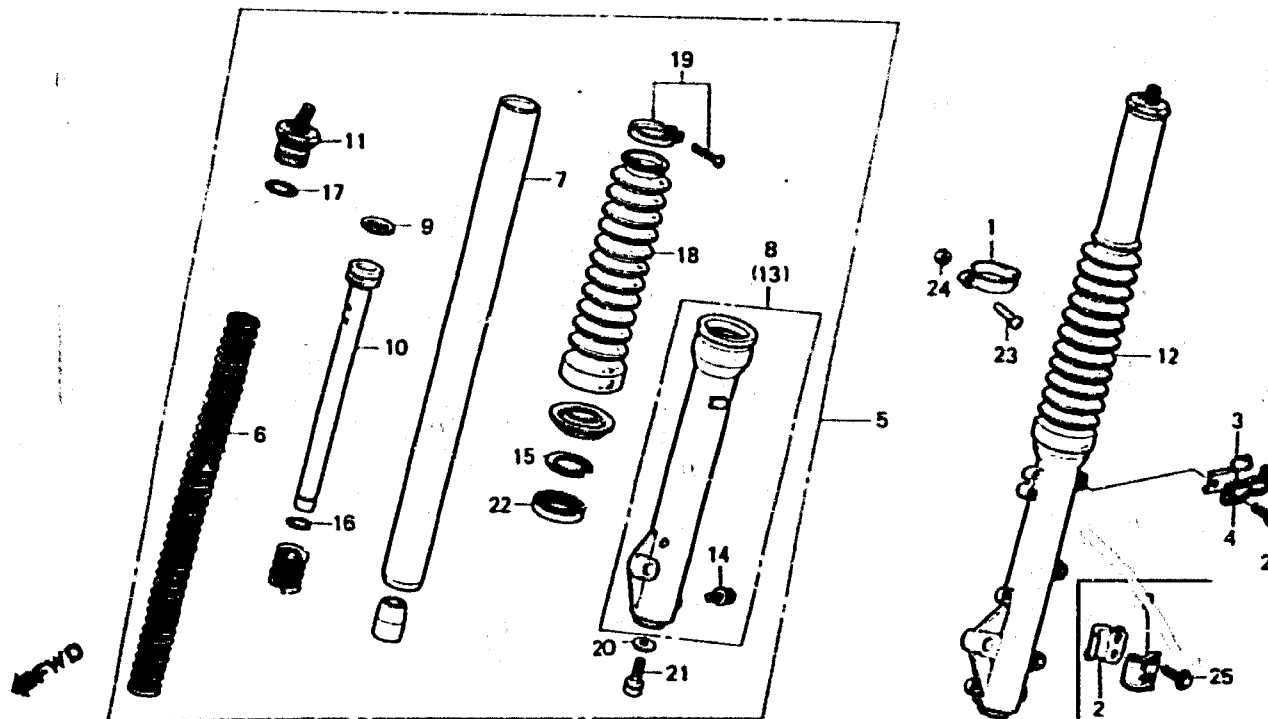

F - 8

Front fork
 Fourche avant
 Vordergabel
 Horquilla delantero

BK53-15A

3

Item d'entretien	T.D.R.	N° de réf.	N° de pièce	Description	N° de requis			N° de série	Code de zone
					MS	PM	RM		
*		8	51420-KB9-960	BOITIER COMP. INFERIEUR D.	1	1	-		
			51420-KS3-950	BOITIER COMP. INFERIEUR D.....	-	-	1		
		9	51437-KS3-900	BAGUE DE PISTON.....	2	2	2		
		10	51440-KS3-900	TUYAU DE SIEGE.....	2	2	2		
		11	51455-KB9-960	BOULON, FOURCHE AV.....	2	2	2		
		12	51500-KS3-900ZA	ENS. FOURCHE AV. G. *R-75L*	1	-	-		
			51500-KS3-900ZB	ENS. FOURCHE AV. G. *Y-22L*	1	1	-		
*			51500-KS3-900ZC	ENS. FOURCHE AV. G. *PB-5L*...	1	1	-		
*			51500-KS3-950ZA	ENS. FOURCHE AV. G. *PB-5L*...	-	-	1		
		13	51520-KS3-900	BOITIER COMP. INFERIEUR G.....	1	1	-		
*			51520-KS3-950	BOITIER COMP. INFERIEUR G.....	-	-	1		
		14	51527-KB9-960	BOULON DE VIDANGE D'HUILE.....	2	2	2		