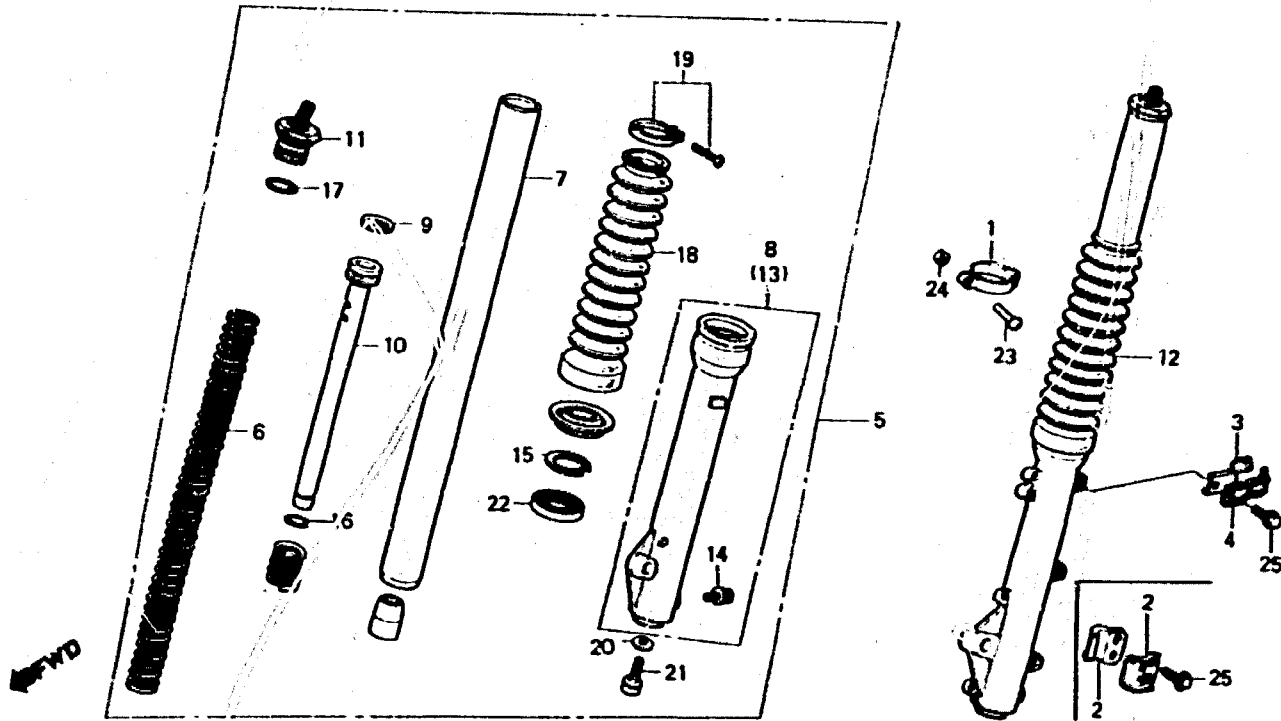

F 6

F-3

Front fork

Fourche avant

Vordergabel

Horquilla delantera

BK53-15A

3

Item d'entretien	T.D.R.	N°de réf.	N°de pièce	Description	N°de requis			N°de série	Code de zone
					RG	RH	RJH		
		15	51601-KB9-960	CIRCLIP.....	2	2	2		
		16	51606-KB9-960	CIRCLIP.....	2	2	2		
		17	51609-KB9-960	JOINT TORIQUE.....	2	2	2		
		18	51611-KS3-900ZA	SOUFFLET, FOURCHE AV. *R-75L* ..	2	-	-		
			51611-KS3-900ZB	SOUFFLET, FOURCHE AV. *Y-22L* ..	2	2	-		
		*	51611-KS3-900ZC	SOUFFLET, FOURCHE AV. *PB-5L* ..	2	2	2		
		19	51612-KB9-960	BANDE DE SOUFFLET DE FOURCHE AV.	2	2	2		
		20	51616-KB9-960	RONDELLE.....	2	2	2		
		21	90116-KB9-960	BOULON, 10MM.....	2	2	2		
		22	91255-KB9-960	JOINT D'ETANCHEITE D'HUILE, 35X47X10	2	2	2		
		23	93500-05020-0A	VIS A TETE CYLINDRIQUE, 5X20..	1	1	1		
		24	94001-05000-0S	ECROU HEX., 5MM.....	1	1	1		
		25	94000-06016-00	BOULON DE BRIDE, 6X16.....	2	2	1		

1987.05.20

E

F6