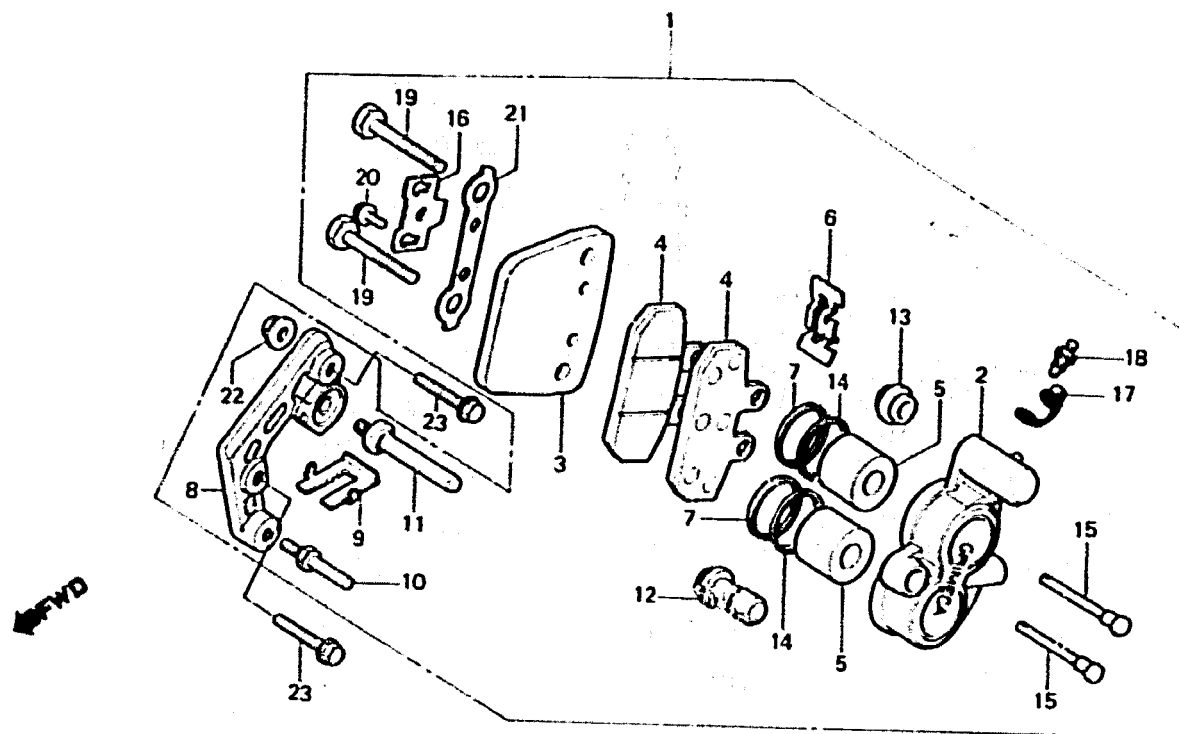

**F 8**

**F-9**

Front brake caliper

Etrier de frein avant

Vorderradbremssattel

Calibrador de freno delantero

BK93-16

**3**

Item d'entretien	T.D.R.	N° de réf.	N° de pièce	Description	N° de requis			N° de série	Code de zone
					RG	RM	RPM		
		16	45217-KS3-900	PLAQUE D'AXE DE SUSPENSION....	1	1	1		
		17	45353-KB9-960	CHAPEAU, PURGEUR.....	1	1	1		
		18	45354-KB9-960	PURGEUR.....	1	1	1		
		19	90103-KB9-760	BOULON D'ETRIER.....	2	2	2		
		20	90112-KS3-900	BOULON DE BRIDE, 6X10.....	1	1	1		
		21	90511-KS3-900	RONDILLE DE LANGUETTE.....	1	1	1		
		22	94050-08000	ECROU DE BRIDE, 8MM.....	1	1	1		
		23	95800-08040-00	BOULON DE BRIDE, 8X40.....	2	2	2		