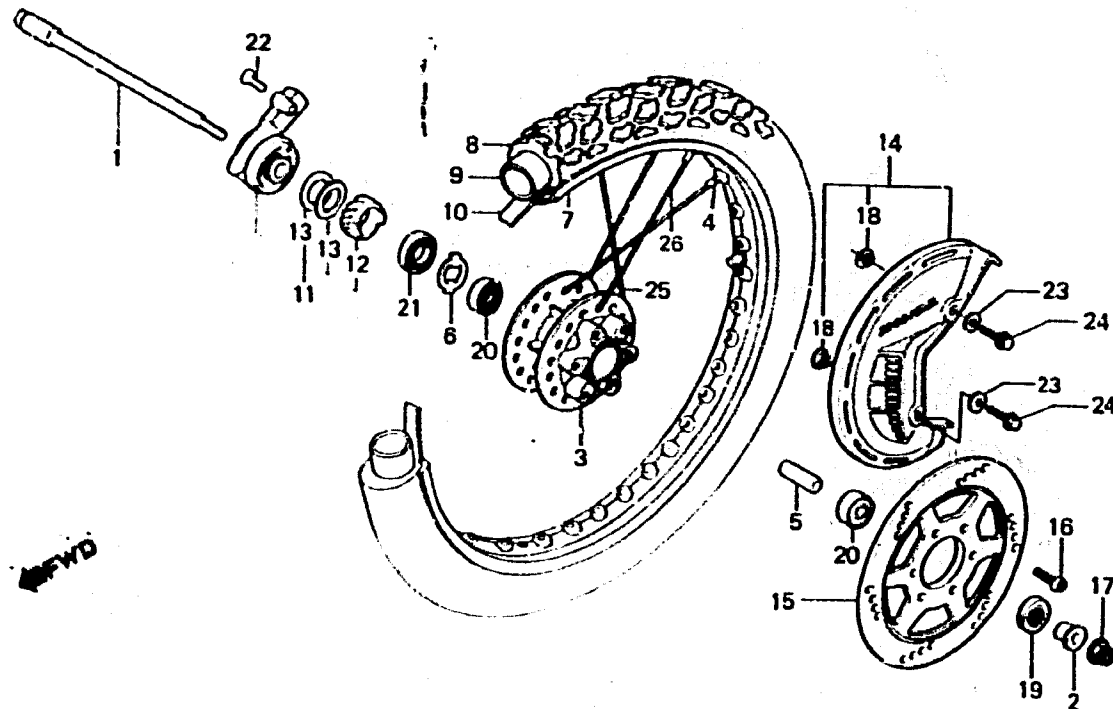

F 10

F-10

Front wheel

Roue avant

Vorderrad

Rueda delantera

BK63-17

3

Item d'entretien	T.D.R.	N ^o de réf.	N ^o de pièce	Description	N ^o de requis			N ^o de série	Code de zone
					RS	RM	RM		
		10	44713-KS3-901	VOLET DE FREIN (1.60-21 METZLER)	1	1	1		
			44713-KS3-902	VOLET DE PNEU (3.00-21 FRANCE DUNLOP)	1	1	1		
			44713-KS3-903	VOLET DE PNEU (PIRELLI)	1	1	1		
		11	44800-KS3-900	ENS. BOITIER DE PIGNON DE COMPTEUR DE VITESSE	1	1	1		
		12	44806-KS3-900	PIGNON DE COMPTEUR DE VITESSE.	1	1	1		
		13	44809-402-000	RONDELLE DE PIGNON DE COMPTEUR VITESSE	2	2	2		
		14	45330-KS3-900	COUVERCLE DE DISQUE AV.....	1	1	1		
		15	45351-KB9-960	DISQUE DE FREIN AV.....	1	1	1		
		16	90105-KN5-000	BOULON DE DISQUE, 6X17.....	6	6	6		
		17	90305-GE8-003	ECROU DE BRIDE, 15MM.....	1	1	1		
		18	90551-KS3-900	RONDELLE DE COUVERCLE DE DISQUE AV.	2	2	2		
		19	91257-383-901	JOINT D'ETANCHEITE D'HUILE, 25X42X7	1	1	1		